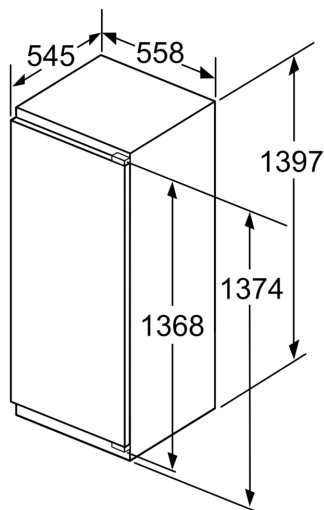

Dimenzije

- Vgradne dimenzije (V X Š x G): 140 x 56 x 55 cm
- Dimenzije aparata (V x Š x G): 140 x 56 x 55 cm

Pribor

- Nosilec za jajca
- Ocena temelji na standardnih rezultatih testov za 24 ur. Dejanska poraba je odvisna od načina uporabe aparata in kje se aparat nahaja

Osnovne informacije

Serie 6, Vgradni hladilnik, 140 x 56 cm, ploščati tečaj

KIR51AFE0

A	B	C	D
1500-1750	22	22	
720-1400	19	19	B+5 / C+5
A1	15	19	
A2	15	19	

Dimenzije v mm

Dimenzije v mm

A: ≥ 560 mm (priporočeno)

B: Vtičnica

Dimenzije v mm

Dimenzije v mm

Priporočene dimenzije reže za ravne tečaje

F	R	X
16-19	0-3	2,5
20	0-1	3
	2-3	2,5
21	0-1	3
	2-3	2,5
22	0	4
	1	3,5
	2-3	3

Upoštevati je treba priporočene dimenzije reže v tabeli, da zagotovite odpiranje vrat aparata brez trka in preprečite poškodbe kuhinjskega pohištva.