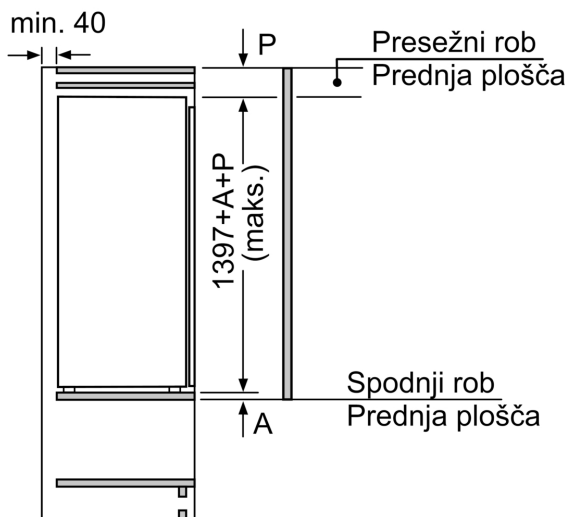

Dimenzije

- Vgradne dimenzije (V X Š x G): 140 x 56 x 55 cm
- Dimenzije aparata (V x Š x G): 140 x 56 x 55 cm

Pribor

- Nosilec za jajca
- Ocena temelji na standardnih rezultatih testov za 24 ur. Dejanska poraba je odvisna od načina uporabe aparata in kje se aparat nahaja

Osnovne informacije

Serie 6, Vgradni hladilnik, 140 x 56 cm, ploščati tečaj

KIR51AFE0

A	B	C	D
1500-1750	22	22	
720-1400	19	19	B+5 / C+5
A1	15	19	
A2	15	19	

Dimenzije v mm

Dimenzije v mm

A: ≥ 560 mm (priporočeno)

B: Vtičnica

Dimenzije v mm

Dimenzije v mm

Priporočene dimenzije reže za ravne tečaje

F	R	X
16-19	0-3	2,5
20	0-1	3
	2-3	2,5
21	0-1	3
	2-3	2,5
22	0	4
	1	3,5
	2-3	3

Upoštevati je treba priporočene dimenzije reže v tabeli, da zagotovite odpiranje vrat aparata brez trka in preprečite poškodbe kuhinjskega pohištva.