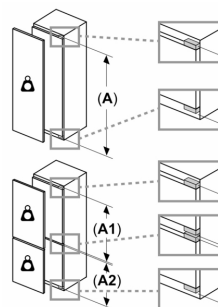

Dimenzije

- Vgradne dimenzije (V X Š x G): 140 x 56 x 55 cm
- Dimenzije aparata (V x Š x G): 140 x 56 x 55 cm

Pribor

- Nosilec za jajca
- Ocena temelji na standardnih rezultatih testov za 24 ur. Dejanska poraba je odvisna od načina uporabe aparata in kje se aparat nahaja

Osnovne informacije

Serie 6, Vgradni hladilnik, 140 x 56 cm, ploščati tečaj

KIR51AFE0

A	B	C	D
1500-1750	22	22	
720-1400	19	19	B+5 / C+5
A1	15	19	
A2	15	19	

Dimenzije v mm

Dimenzije v mm

A: ≥ 560 mm (priporočeno)

B: Vtičnica

Dimenzije v mm

Dimenzije v mm

Priporočene dimenzije reže za ravne tečaje

F	R	X
16-19	0-3	2,5
20	0-1	3
	2-3	2,5
21	0-1	3
	2-3	2,5
22	0	4
	1	3,5
	2-3	3

Upoštevati je treba priporočene dimenzije reže v tabeli, da zagotovite odpiranje vrat aparata brez trka in preprečite poškodbe kuhinjskega pohištva.