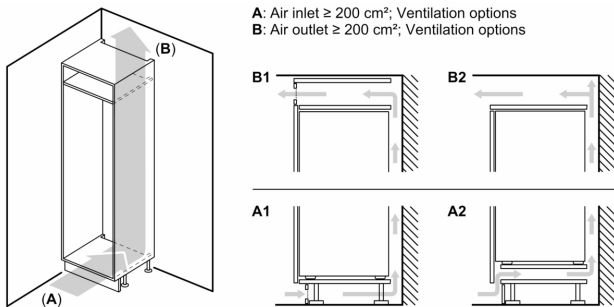

Dimenzije

- Vgradne dimenzije (V X Š x G): 140 x 56 x 55 cm
- Dimenzije aparata (V x Š x G): 140 x 56 x 55 cm

Pribor

- Nosilec za jajca
- Ocena temelji na standardnih rezultatih testov za 24 ur. Dejanska poraba je odvisna od načina uporabe aparata in kje se aparat nahaja

Osnovne informacije

Serie 6, Vgradni hladilnik, 140 x 56 cm, ploščati tečaj

KIR51AFE0

A	B	C	D
1500-1750	22	22	
720-1400	19	19	B+5 / C+5
A1	15	19	
A2	15	19	

Dimenzije v mm

Dimenzije v mm

A: ≥ 560 mm (priporočeno)

B: Vtičnica

Dimenzije v mm

Dimenzije v mm

Priporočene dimenzije reže za ravne tečaje

F	R	X
16-19	0-3	2,5
20	0-1	3
	2-3	2,5
21	0-1	3
	2-3	2,5
22	0	4
	1	3,5
	2-3	3

Upoštevati je treba priporočene dimenzije reže v tabeli, da zagotovite odpiranje vrat aparata brez trka in preprečite poškodbe kuhinjskega pohištva.