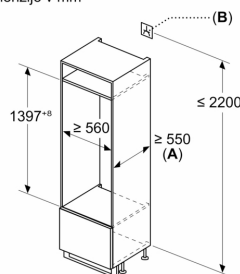

Dimenzije

- Vgradne dimenzije (V X Š x G): 140 x 56 x 55 cm
- Dimenzije aparata (V x Š x G): 140 x 56 x 55 cm

Pribor

- Nosilec za jajca
- Ocena temelji na standardnih rezultatih testov za 24 ur. Dejanska poraba je odvisna od načina uporabe aparata in kje se aparat nahaja

Osnovne informacije

Serie 6, Vgradni hladilnik, 140 x 56 cm, ploščati tečaj

KIR51AFE0

A	B	C	D
1500-1750	22	22	
720-1400	19	19	B+5 / C+5
A1	15	19	
A2	15	19	

Dimenzije v mm

Dimenzije v mm

A: ≥ 560 mm (priporočeno)

B: Vtičnica

Dimenzije v mm

Dimenzije v mm

Priporočene dimenzije reže za ravne tečaje

F	R	X
16-19	0-3	2,5
20	0-1	3
	2-3	2,5
21	0-1	3
	2-3	2,5
22	0	4
	1	3,5
	2-3	3

Upoštevati je treba priporočene dimenzije reže v tabeli, da zagotovite odpiranje vrat aparata brez trka in preprečite poškodbe kuhinjskega pohištva.