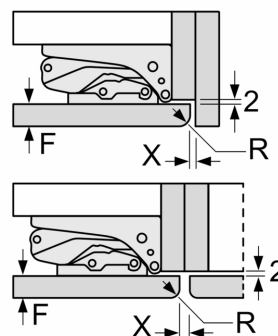

Dimenzije

- Vgradne dimenzije (V X Š x G): 140 x 56 x 55 cm
- Dimenzije aparata (V x Š x G): 140 x 56 x 55 cm

Pribor

- Nosilec za jajca
- Ocena temelji na standardnih rezultatih testov za 24 ur. Dejanska poraba je odvisna od načina uporabe aparata in kje se aparat nahaja

Osnovne informacije

Serie 6, Vgradni hladilnik, 140 x 56 cm, ploščati tečaj

KIR51AFE0

A	B	C	D
1500-1750	22	22	
720-1400	19	19	B+5 / C+5
A1	15	19	
A2	15	19	

Dimenzije v mm

Dimenzije v mm

A: ≥ 560 mm (priporočeno)

B: Vtičnica

Dimenzije v mm

Dimenzije v mm

Priporočene dimenzije reže za ravne tečaje

F	R	X
16-19	0-3	2,5
20	0-1	3
	2-3	2,5
21	0-1	3
	2-3	2,5
22	0	4
	1	3,5
	2-3	3

Upoštevati je treba priporočene dimenzije reže v tabeli, da zagotovite odpiranje vrat aparata brez trka in preprečite poškodbe kuhinjskega pohištva.