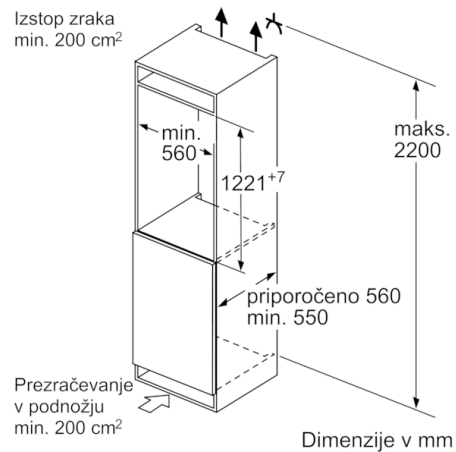

Hladilni del

- Super hlajenje
- Avtomatsko odtaljevanje hladilnega dela
- Držalo za steklenice
- VarioShelf polica - individualno spremenljiva za idealno rabo prostora
- EasyAccess polica - za enosatven dostop
- Št. odlagalnih površin iz varnostnega stekla: 6 (nastavljive po višini: 5), od tega 1 VarioShelf deljiva steklena polica, 1 EasyAccess izvlečna polica
- Št. odlagalnih polic na vratih: 4, od tega 1 predal za maslo / sir

Svežina

- VitaFresh plus predal z nastavljivo vlažnostjo - ohranja sadje in zelenjavo do 2x dlje sveže

Tehnične informacije

- Energijski razred: A++ (na lestvici energijskih razredov od A++ + do D)
- Poraba energije: 105 kWh letno
- Ocena temelji na standardnih rezultatih testov za 24 ur. Dejanska poraba je odvisna od načina uporabe aparata in kje se aparat nahaja
- Skupna uporabna prostornina: 211 l
- Hladilni del: 211 l
- Glasnost: 33 dB(A) re 1 pW
- Klimatski razred SN-T
- Desno odpiranje vrat, prestavljivo
- Dimenzije aparata (V x Š x G): 122 x 56 x 55 cm
- Vgradne dimenzije (V X Š x G): 122.5 x 56 x 55 cm
- Priključna moč: 90 W
- Enostavna namestitvev

Pribor

- Nosilec za jajca

Serie | 6, Vgradni hladilnik, 122.5 x 56 cm KIR41AF30

Dimenzije v mm

Dimenzije v mm

Dimenzije v mm

Dimenzije v mm
Priporočene dimenzije reže za ravne tečaje

F	R	X
16-19	0-3	2,5
20	0-1	3
	2-3	2,5
21	0-1	3
	2-3	2,5
22	0	4
	1	3,5
	2-3	3