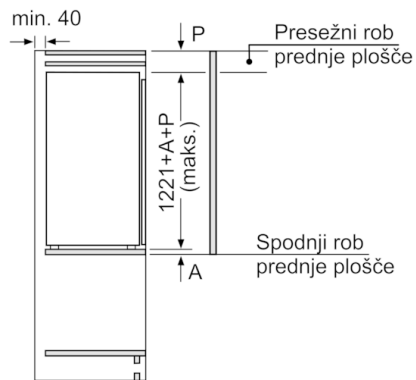

Svežina

- VitaFresh plus predal z nastavljivo vlažnostjo - ohranja sadje in zelenjavo do 2x dlje sveže

Tehnične informacije

- Energijski razred: A++ (na lestvici energijskih razredov od A++ + do D)
- Poraba energije: 105 kWh letno
- Ocena temelji na standardnih rezultatih testov za 24 ur. Dejanska poraba je odvisna od načina uporabe aparata in kje se aparat nahaja
- Skupna uporabna prostornina: 211 l
- Hladilni del: 211 l
- Glasnost: 33 dB(A) re 1 pW
- Klimatski razred SN-T
- Desno odpiranje vrat, prestavljivo
- Dimenzije aparata (V x Š x G): 122 x 56 x 55 cm
- Vgradne dimenzije (V X Š x G): 122.5 x 56 x 55 cm
- Priključna moč: 90 W
- Enostavna namestitvev

Pribor

- Nosilec za jajca

Serie | 6, Vgradni hladilnik, 122.5 x 56 cm KIR41AF30

Dimenzije v mm

Dimenzije v mm

Dimenzije v mm

Dimenzije v mm
Priporočene dimenzije reže za ravne tečaje

F	R	X
16-19	0-3	2,5
20	0-1	3
	2-3	2,5
21	0-1	3
	2-3	2,5
22	0	4
	1	3,5
	2-3	3