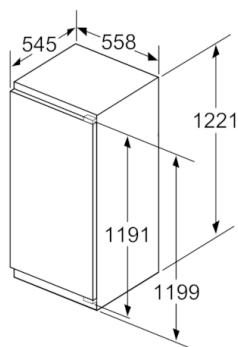

Pribor

- Nosilec za jajca

Serie | 6, Vgradni hladilnik, 122.5 x 56 cm KIR41AF30

Dimenzije v mm

Dimenzije v mm

Dimenzije v mm

Dimenzije v mm
Priporočene dimenzije reže za ravne tečaje

F	R	X
16-19	0-3	2,5
20	0-1	3
	2-3	2,5
21	0-1	3
	2-3	2,5
22	0	4
	1	3,5
	2-3	3

Upoštevati je treba priporočene dimenzije reže v tabeli, da zagotovite odpiranje vrat aparata brez trka in preprečite poškodbe kuhinjskega pohištva.