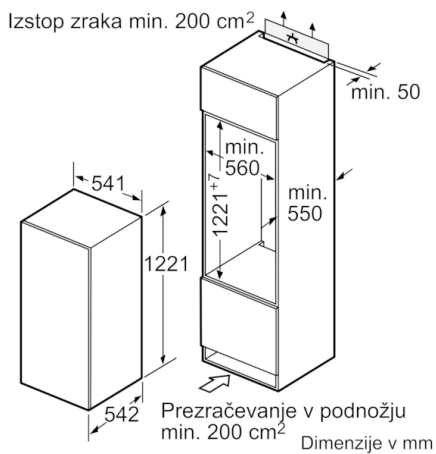

Hladilni del

- Avtomatsko odtaljevanje hladilnega dela
- Št. odlagalnih površin iz varnostnega stekla: 6, od tega nastavljive po višini: 5
- MultiBox - prozoren predal z valovitim dnom, idealen za shranjevanje sadja in zelenjave
- Št. odlagalnih polic na vratih: 4
- LED osvetlitev

Tehnične informacije

- Energijski razred: A++ (na lestvici energijskih razredov od A++ + do D)
- Poraba energije: 103 kWh letno
- Skupna uporabna prostornina: 221 l
- Hladilni del 4 - 8 °C: 221 l
- Glasnost: 37 dB(A) re 1 pW
- Klimatski razred SN-ST
- Desno odpiranje vrat, prestavljivo
- Vgradne dimenzije (V X Š x G): 122.5 x 56 x 55 cm
- Dimenzije aparata (V x Š x G): 122 x 54 x 54 cm
- Priključna moč: 90 W

Pribor

- Nosilec za jajca

**Serie | 2, Vgradni hladilnik, 122.5 x 56 cm
KIR24V60**

Dimenzije v mm
Priporočene dimenzije reže za ravne tečaje

F	R	X
16-19	0-3	2,5
20	0-1	3
	2-3	2,5
21	0-1	3
	2-3	2,5
22	0	4
	1	3,5
	2-3	3