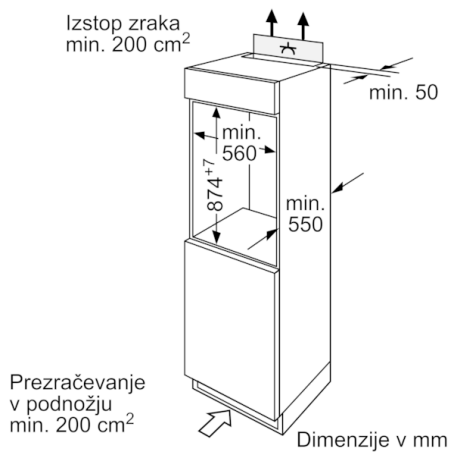

Serie | 2, Vgradni hladilnik, 88 x 56 cm KIR18V60

Dimenzije v mm
Priporočene dimenzije reže za ravne tečaje

F	R	X
16-19	0-3	2,5
20	0-1	3
	2-3	2,5
21	0-1	3
	2-3	2,5
22	0	4
	1	3,5
	2-3	3

Upoštevati je treba priporočene dimenzije reže v tabeli, da zagotovite odpiranje vrat aparata brez trka in preprečite poškodbe kuhinjskega pohištva.