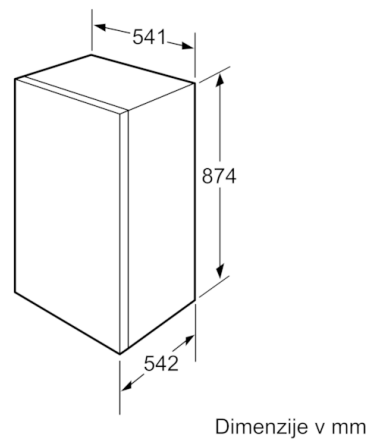

Hladilni del

- Avtomatsko odtaljevanje hladilnega dela
- Št. odlagalnih površin iz varnostnega stekla: 4, od tega nastavljive po višini: 3
- MultiBox - prozoren predal z valovitim dnom, idealen za shranjevanje sadja in zelenjave
- Št. odlagalnih polic na vratih: 4
- LED osvetlitev

Tehnične informacije

- Energijski razred: A++ (na lestvici energijskih razredov od A++ + do D)
- Poraba energije: 96 kWh letno
- Skupna uporabna prostornina: 150 l
- Hladilni del 4 - 8 °C: 150 l
- Glasnost: 37 dB(A) re 1 pW
- Klimatski razred SN-ST
- Desno odpiranje vrat, prestavljivo
- Vgradne dimenzije (V X Š x G): 88 x 56 x 55 cm
- Dimenzije aparata (V x Š x G): 87 x 54 x 54 cm
- Priključna moč: 90 W

Pribor

- Nosilec za jajca

Serie | 2, Vgradni hladilnik, 88 x 56 cm KIR18V60

Dimenzije v mm
Priporočene dimenzije reže za ravne tečaje

F	R	X
16-19	0-3	2,5
20	0-1	3
	2-3	2,5
21	0-1	3
	2-3	2,5
22	0	4
	1	3,5
	2-3	3