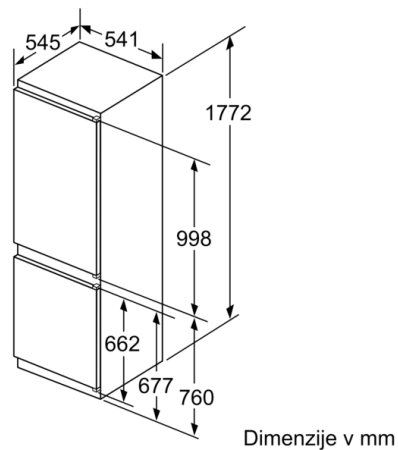

Širina izdelka: 541 mm

Globina izdelka: 545 mm

Dimenzije niše (VxŠxG): 1775.0 x 560 x 550 mm

Neto masa: 63,1 kg

Priključna moč: 90 W

Tok: 10 A

Tečaj vrat: desno, prestavljivo

Napetost: 220-240 V

Hladilni del

- Št. odlagalnih površin iz varnostnega stekla: 4 , od tega nastavljive po višini 3
- Št. odlagalnih površin na vratih: 4

Svežina

- MultiBox - prozoren predal z valovitim dnom, idealen za shranjevanje sadja in zelenjave

Zamrzovalni del

- NoFrost
- VarioZone - odstranljive police iz varnostnega stekla za več prostora
- Št. prozornih zamrzovalnih predalov: 3, od tega 1 BigBox

Dimenzije

- Dimenzije aparata (V x Š x G): 177 x 54 x 55 cm
- Vgradne dimenzije (V X Š x G): 177.5 x 56 x 55 cm

Navedene dimenzije vrat elementa veljajo za rezo vrat dimenzije 4 mm.

Dimenzije v mm