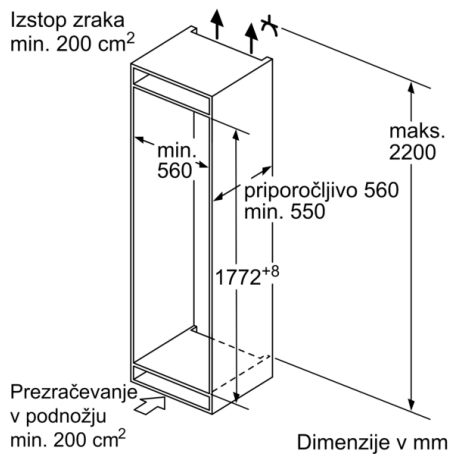

Širina izdelka: 541 mm

Globina izdelka: 545 mm

Dimenzije niše (VxŠxG): 1775.0 x 560 x 550 mm

Neto masa: 63,1 kg

Priključna moč: 90 W

Tok: 10 A

Tečaj vrat: desno, prestavljivo

Napetost: 220-240 V

Zamrzovalni del

- NoFrost
- VarioZone - odstranljive police iz varnostnega stekla za več prostora
- Št. prozornih zamrzovalnih predalov: 3, od tega 1 BigBox

Dimenzije

- Dimenzije aparata (V x Š x G): 177 x 54 x 55 cm
- Vgradne dimenzije (V X Š x G): 177.5 x 56 x 55 cm

Tehnične informacije

- Desno odpiranje vrat, prestavljivo
- Priključna moč: 90 W
- Napetost: 220 - 240 V

Pribor

- 3 x Posoda za jajca, 1 x Posoda za ledene kocke

Serija 4, Vgradni hladilnik z zamrzovalnikom spodaj, 177.2 x 54.1 cm, sliding hinge KIN86VSF0

Navedene dimenzije vrat elementa veljajo za rezo vrat dimenzije 4 mm.

Dimenzije v mm