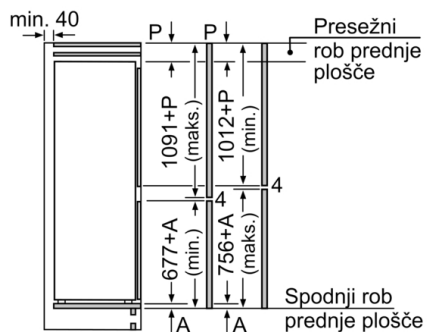

Širina izdelka: 541 mm

Globina izdelka: 545 mm

Dimenzije niše (VxŠxG): 1775.0 x 560 x 550 mm

Neto masa: 63,1 kg

Priključna moč: 90 W

Tok: 10 A

Tečaj vrat: desno, prestavljivo

Napetost: 220-240 V

Zamrzovalni del

- NoFrost
- VarioZone - odstranljive police iz varnostnega stekla za več prostora
- Št. prozornih zamrzovalnih predalov: 3, od tega 1 BigBox

Dimenzije

- Dimenzije aparata (V x Š x G): 177 x 54 x 55 cm
- Vgradne dimenzije (V X Š x G): 177.5 x 56 x 55 cm

Navedene dimenzije vrat elementa veljajo za rezo vrat dimenzije 4 mm.

Dimenzije v mm