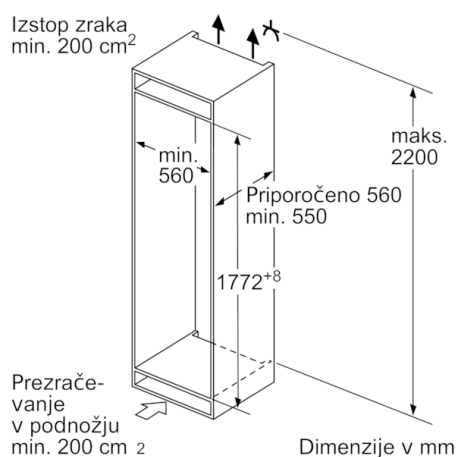

Hladilni del

- Super hlajenje
- Držalo za steklenice
- EasyAccess polica - za enosatven dostop
- VarioZone - odstranljive police iz varnostnega stekla za več prostora
- VarioShelf polica - individualno spremenljiva za idealno rabo prostora
- Št. odlagalnih površin iz varnostnega stekla: 5 (nastavljive po višini: 4), od tega 1 VarioShelf deljiva steklena polica, 1 EasyAccess izvlečna polica
- Št. odlagalnih polic na vratih: 5, od tega 1 predal za maslo / sir
- LED osvetlitev hladilnega dela

Tehnične informacije

- Energijski razred: A++ (na lestvici energijskih razredov od A++ + do D)
- Poraba energije: 221 kWh letno
- Ocena temelji na standardnih rezultatih testov za 24 ur. Dejanska poraba je odvisna od načina uporabe aparata in kje se aparat nahaja
- Skupna uporabna prostornina: 255 l
- Hladilni del: 188 l
- ****-Zamrzovalni prostor: 67 l
- Zmogljivost zamrzovanja: 8 kg v 24 h
- Shranjevanje ob motnjah: 13 h
- Glasnost: 39 dB(A) re 1 pW
- Klimatski razred SN-ST
- Desno odpiranje vrat, prestavljivo
- Vgradne dimenzije (V x Š x G): 177.5 x 56 x 55 cm
- Dimenzije aparata (V x Š x G): 177 x 56 x 55 cm
- Priključna moč: 90 W
- Enostavna namestitvev

**Serie | 6, Vgradni hladilnik z zamrzovalnikom
spodaj, 177.2 x 55.8 cm
KIN86AF30**

Navedene dimenzije vrat pohištenega elementa veljajo za 4-milimetrsko režo vrat.
Dimenzije v mm

Dimenzije v mm
Priporočene dimenzije reže za ravne tečaje