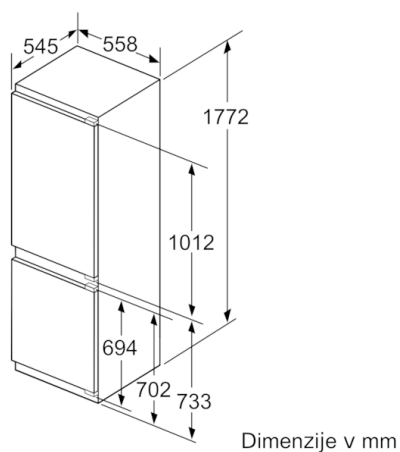

Tehnične informacije

- Energijski razred: A++ (na lestvici energijskih razredov od A++ + do D)
- Poraba energije: 221 kWh letno
- Ocena temelji na standardnih rezultatih testov za 24 ur. Dejanska poraba je odvisna od načina uporabe aparata in kje se aparat nahaja
- Skupna uporabna prostornina: 255 l
- Hladilni del: 188 l
- ****-Zamrzovalni prostor: 67 l
- Zmogljivost zamrzovanja: 8 kg v 24 h
- Shranjevanje ob motnjah: 13 h
- Glasnost: 39 dB(A) re 1 pW
- Klimatski razred SN-ST
- Desno odpiranje vrat, prestavljivo
- Vgradne dimenzije (V x Š x G): 177.5 x 56 x 55 cm
- Dimenzije aparata (V x Š x G): 177 x 56 x 55 cm
- Priključna moč: 90 W
- Enostavna namestitvev

**Serie | 6, Vgradni hladilnik z zamrzovalnikom
spodaj, 177.2 x 55.8 cm
KIN86AF30**

Navedene dimenzije vrat pohištenega elementa veljajo za 4-milimetrsko režo vrat.
Dimenzije v mm

Dimenzije v mm
Priporočene dimenzije reže za ravne tečaje