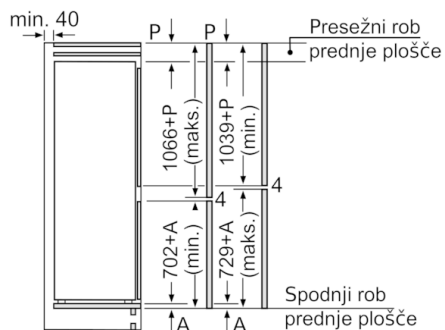

Tehnične informacije

- Energijski razred: A++ (na lestvici energijskih razredov od A++ + do D)
- Poraba energije: 221 kWh letno
- Ocena temelji na standardnih rezultatih testov za 24 ur. Dejanska poraba je odvisna od načina uporabe aparata in kje se aparat nahaja
- Skupna uporabna prostornina: 255 l
- Hladilni del: 188 l
- ****-Zamrzovalni prostor: 67 l
- Zmogljivost zamrzovanja: 8 kg v 24 h
- Shranjevanje ob motnjah: 13 h
- Glasnost: 39 dB(A) re 1 pW
- Klimatski razred SN-ST
- Desno odpiranje vrat, prestavljivo
- Vgradne dimenzije (V x Š x G): 177.5 x 56 x 55 cm
- Dimenzije aparata (V x Š x G): 177 x 56 x 55 cm
- Priključna moč: 90 W
- Enostavna namestitvev

**Serie | 6, Vgradni hladilnik z zamrzovalnikom
spodaj, 177.2 x 55.8 cm
KIN86AF30**

Navedene dimenzije vrat pohištenega elementa veljajo za 4-milimetrsko režo vrat.
Dimenzije v mm

Dimenzije v mm
Priporočene dimenzije reže za ravne tečaje

| F | R | X |
|-------|-----|-----|
| 16-19 | 0-3 | 2,5 |
| 20 | 0-1 | 3 |
| | 2-3 | 2,5 |
| 21 | 0-1 | 3 |
| | 2-3 | 2,5 |
| 22 | 0 | 4 |
| | 1 | 3,5 |
| | 2-3 | 3 |

Upoštevati je treba priporočene dimenzije reže v tabeli, da zagotovite odpiranje vrat aparata brez trka in preprečite poškodbe kuhinjskega pohištva.