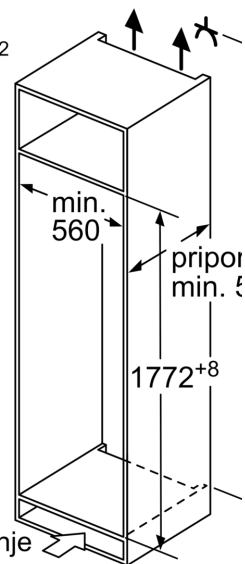

Izstop zraka
min. 200 cm^2