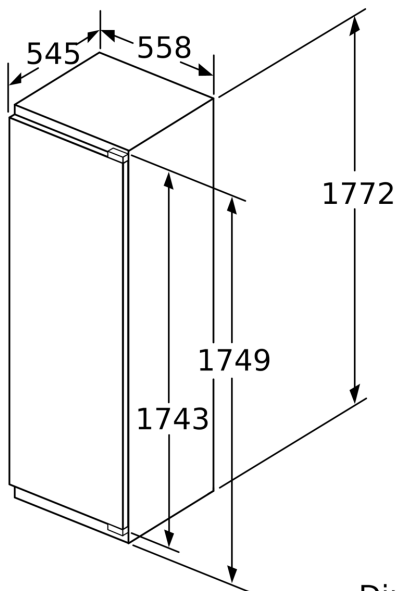

Zamrzovalni del

- Predal za zamrzovanje

Dimenzije

- Dimenzije aparata (V x Š x G): 177 x 56 x 55 cm
- Vgradne dimenzije (V X Š x G): 177.5 x 56 x 55 cm

Tehnične informacije

- Desno odpiranje vrat, prestavljivo
- Priključna moč: 90 W
- Napetost: 220 - 240 V

Pribor

- 3 x Posoda za jajca, 1 x Posoda za ledene kocke
- Držalo za steklenice

Osnovne informacije

- Razred energijske učinkovitosti (EU19_EEK_D): F
- Bruto uporabna prostornina: 286 l
- Neto prostornina hladilnega dela : 252 l
- Zamrzovalni prostor : 34 l
- Zmogljivost zamrzovanja: 4 kg
- Povprečna letna poraba energije: 222 kWh/leto
- Klimatski razred: SN-ST
- Glasnost: 36 dB
- Shranjevanje ob motnjah: 16 h

Serie 6, Vgradni hladilnik z zamrzovalnim predelom, 177.5 x 56 cm, ploščati tečaj KIL82AFF0

A	B	C	D
1500-1750	22	22	B+5 / C+5
720-1400	19	19	
A1	15	19	
A2	15	19	

Dimenzije v mr

Dimenzije v mr

Dimenzije v mm

Dimenzije v mm
 Priporočene dimenzije reže za ravne tečaje

F	R	X
16-19	0-3	2,5
20	0-1	3
	2-3	2,5
21	0-1	3
	2-3	2,5
22	0	4
	1	3,5
	2-3	3

Upoštevati je treba priporočene dimenzije reže v tabeli, da zagotovite odpiranje vrat aparata brez trka in preprečite poškodbe kuhinjskega pohištva.