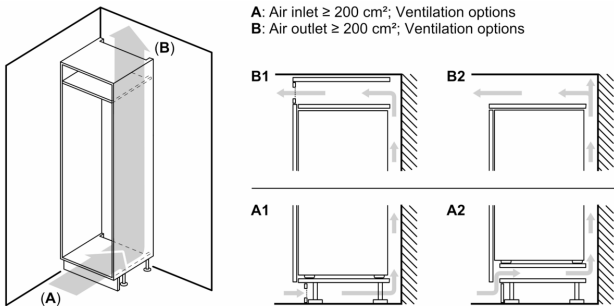

Serie 6, Vgradni hladilnik z zamrzovalnim predelom, 177.5 x 56 cm, ploščati tečaj KIL82AFF0

A	B	C	D
1500-1750	22	22	B+5 / C+5
720-1400	19	19	
A1	15	19	
A2	15	19