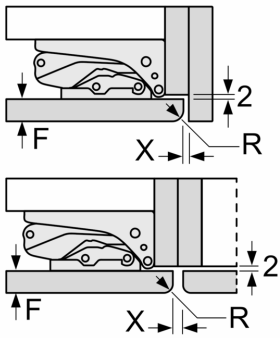

Serie 6, Vgradni hladilnik z zamrzovalnim predelom, 177.5 x 56 cm, ploščati tečaj KIL82AFF0

A	B	C	D
1500-1750	22	22	B+5 / C+5
720-1400	19	19	
A1	15	19	
A2	15	19	

Dimenzije v mr

Dimenzije v mr

Dimenzije v mm

Največja dovoljena teža čelnih plošč pohištvenih elementov

Nameščena vrata pohištva, ki presegajo dovoljeno težo, lahko poškodujejo tečaj in vplivajo na njegovo delovanje.

T: vključno z višino vrat aparata	tečaj brez funkcije počasnega zapiranja, Teža vrat v kg:	tečaj s funkcijo počasnega zapiranja, Teža vrat v kg:
Dimenzije tečajev v mm:	22	22
1500-1750	22	22

Dimenzije v mm
 Priporočene dimenzije reže za ravne tečaje

F	R	X
16-19	0-3	2,5
20	0-1	3
	2-3	2,5
21	0-1	3
	2-3	2,5
22	0	4
	1	3,5
	2-3	3

Upoštevati je treba priporočene dimenzije reže v tabeli, da zagotovite odpiranje vrat aparata brez trka in preprečite poškodbe kuhinjskega pohištva.