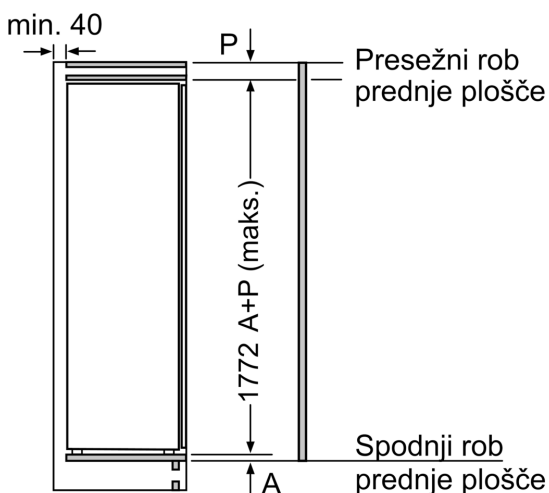

Serie 6, Vgradni hladilnik z zamrzovalnim predelom, 177.5 x 56 cm, ploščati tečaj KIL82AFF0

A	B	C	D
1500-1750	22	22	B+5 / C+5
720-1400	19	19	
A1	15	19	
A2	15	19	

Dimenzije v mr

Dimenzije v mr

Dimenzije v mm

Največja dovoljena teža čelnih plošč pohištvenih elementov

Nameščena vrata pohištva, ki presegajo dovoljeno težo, lahko poškodujejo tečaj in vplivajo na njegovo delovanje.

T: vključno z višino vrat aparata	tečaj brez funkcije počasnega zapiranja, Teža vrat v kg:	tečaj s funkcijo počasnega zapiranja, Teža vrat v kg:
Dimenzije tečajev v mm:	22	22
1500-1750	22	22

Dimenzije v mm
 Priporočene dimenzije reže za ravne tečaje

F	R	X
16-19	0-3	2,5
20	0-1	3
	2-3	2,5
21	0-1	3
	2-3	2,5
22	0	4
	1	3,5
	2-3	3

Upoštevati je treba priporočene dimenzije reže v tabeli, da zagotovite odpiranje vrat aparata brez trka in preprečite poškodbe kuhinjskega pohištva.