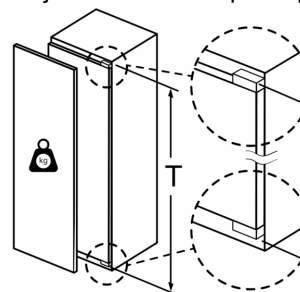

Zamrzovalni del

- Predal za zamrzovanje

Dimenzije

- Dimenzije aparata (V x Š x G): 177 x 56 x 55 cm
- Vgradne dimenzije (V X Š x G): 177.5 x 56 x 55 cm

Tehnične informacije

- Desno odpiranje vrat, prestavljivo
- Priključna moč: 90 W
- Napetost: 220 - 240 V

Serie 6, Vgradni hladilnik z zamrzovalnim predelom, 177.5 x 56 cm, ploščati tečaj KIL82AFF0

A	B	C	D
1500-1750	22	22	B+5 / C+5
720-1400	19	19	
A1	15	19	
A2	15	19	

Dimenzije v mr

Dimenzije v mr

Dimenzije v mm

Največja dovoljena teža čelnih plošč pohištvenih elementov

Nameščena vrata pohištva, ki presegajo dovoljeno težo, lahko poškodujejo tečaj in vplivajo na njegovo delovanje.

T: vključno z višino vrat aparata	tečaj brez funkcije počasnega zapiranja, Teža vrat v kg:	tečaj s funkcijo počasnega zapiranja, Teža vrat v kg:
Dimenzije tečajev v mm:	22	22
1500-1750	22	22