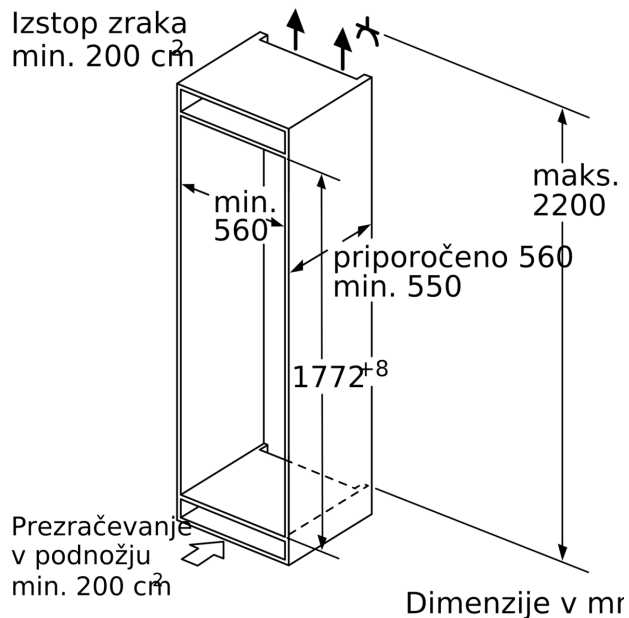

Zamrzovalni del

- Predal za zamrzovanje

Dimenzije

- Dimenzije aparata (V x Š x G): 177 x 56 x 55 cm
- Vgradne dimenzije (V X Š x G): 177.5 x 56 x 55 cm

Tehnične informacije

- Desno odpiranje vrat, prestavljivo
- Priključna moč: 90 W
- Napetost: 220 - 240 V

Pribor

- 3 x Posoda za jajca, 1 x Posoda za ledene kocke
- Držalo za steklenice

Osnovne informacije

- Razred energijske učinkovitosti (EU19_EEK_D): F
- Bruto uporabna prostornina: 286 l
- Neto prostornina hladilnega dela : 252 l
- Zamrzovalni prostor : 34 l
- Zmogljivost zamrzovanja: 4 kg
- Povprečna letna poraba energije: 222 kWh/leto
- Klimatski razred: SN-ST
- Glasnost: 36 dB
- Shranjevanje ob motnjah: 16 h

Serie 6, Vgradni hladilnik z zamrzovalnim predelom, 177.5 x 56 cm, ploščati tečaj KIL82AFF0

A	B	C	D
1500-1750	22	22	B+5 / C+5
720-1400	19	19	
A1	15	19	
A2	15	19	

Dimenzije v mr

Dimenzije v mr

Dimenzije v mm

Dimenzije v mm
 Priporočene dimenzije reže za ravne tečaje

F	R	X
16-19	0-3	2,5
20	0-1	3
	2-3	2,5
21	0-1	3
	2-3	2,5
22	0	4
	1	3,5
	2-3	3

Upoštevati je treba priporočene dimenzije reže v tabeli, da zagotovite odpiranje vrat aparata brez trka in preprečite poškodbe kuhinjskega pohištva.