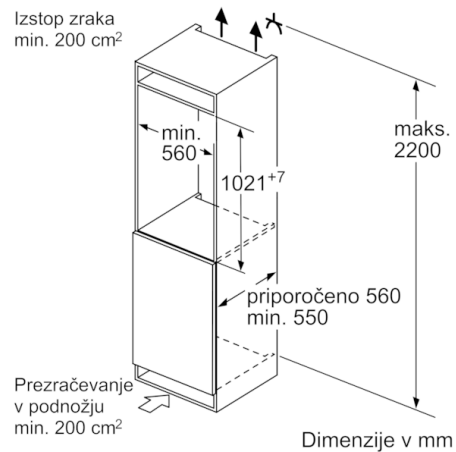

### Zamrzovalni del

- Predal za zamrzovanje

### Tehnične informacije

- Energijski razred: A++ (na lestvici energijskih razredov od A++ + do D)
- Poraba energije: 157 kWh letno
- Ocena temelji na standardnih rezultatih testov za 24 ur. Dejanska poraba je odvisna od načina uporabe aparata in kje se aparat nahaja
- Skupna uporabna prostornina: 154 l
- Hladilni del: 139 l
- \*\*\*\*-Zamrzovalni prostor: 15 l
- Zmogljivost zamrzovanja: 2.4 kg v 24 h
- Shranjevanje ob motnjah: 13 h
- Glasnost: 37 dB(A) re 1 pW
- Klimatski razred SN-ST
- Desno odpiranje vrat, prestavljivo
- Dimenzije aparata (V x Š x G): 102 x 56 x 55 cm
- Vgradne dimenzije (V X Š x G): 102.5 x 56 x 55 cm
- Priključna moč: 90 W
- Enostavna namestitev

### Pribor

- Nosilec za jajca, Posodica za ledene kocke

**Serie | 6, Vgradni hladilnik z zamrzovalnim predelom, 102.5 x 56 cm**  
**KIL32AF30**

Dimenzije v mm

Dimenzije v mm

Dimenzije v mm

Dimenzije v mm  
 Priporočene dimenzije reže za ravne tečaje

F	R	X
16-19	0-3	2,5
20	0-1	3
	2-3	2,5
21	0-1	3
	2-3	2,5
22	0	4
	1	3,5
	2-3	3

Upoštevati je treba priporočene dimenzije reže v tabeli, da zagotovite odpiranje vrat aparata brez trka in preprečite poškodbe kuhinjskega pohištva.