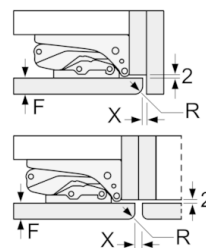

### Pribor

- Nosilec za jajca, Posodica za ledene kocke

**Serie | 6, Vgradni hladilnik z zamrzovalnim predelom, 102.5 x 56 cm**  
**KIL32AF30**

Dimenzije v mm

Dimenzije v mm

Dimenzije v mm

Dimenzije v mm  
 Priporočene dimenzije reže za ravne tečaje

F	R	X
16-19	0-3	2,5
20	0-1	3
	2-3	2,5
21	0-1	3
	2-3	2,5
22	0	4
	1	3,5
	2-3	3

Upoštevati je treba priporočene dimenzije reže v tabeli, da zagotovite odpiranje vrat aparata brez trka in preprečite poškodbe kuhinjskega pohištva.