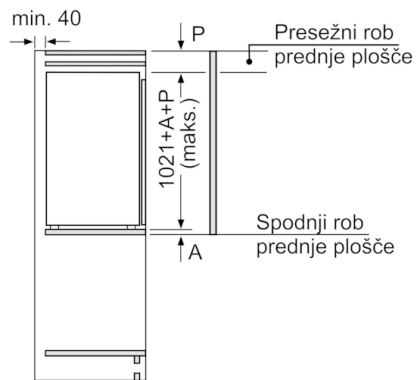

### Zamrzovalni del

- Predal za zamrzovanje

### Tehnične informacije

- Energijski razred: A++ (na lestvici energijskih razredov od A++ + do D)
- Poraba energije: 157 kWh letno
- Ocena temelji na standardnih rezultatih testov za 24 ur. Dejanska poraba je odvisna od načina uporabe aparata in kje se aparat nahaja
- Skupna uporabna prostornina: 154 l
- Hladilni del: 139 l
- \*\*\*\*-Zamrzovalni prostor: 15 l
- Zmogljivost zamrzovanja: 2.4 kg v 24 h
- Shranjevanje ob motnjah: 13 h
- Glasnost: 37 dB(A) re 1 pW
- Klimatski razred SN-ST
- Desno odpiranje vrat, prestavljivo
- Dimenzije aparata (V x Š x G): 102 x 56 x 55 cm
- Vgradne dimenzije (V X Š x G): 102.5 x 56 x 55 cm
- Priključna moč: 90 W
- Enostavna namestitev

### Pribor

- Nosilec za jajca, Posodica za ledene kocke

**Serie | 6, Vgradni hladilnik z zamrzovalnim predelom, 102.5 x 56 cm**  
**KIL32AF30**

Dimenzije v mm

Dimenzije v mm

Dimenzije v mm

Dimenzije v mm  
 Priporočene dimenzije reže za ravne tečaje