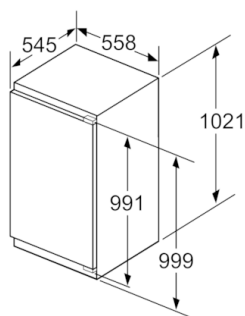

### Tehnične informacije

- Energijski razred: A++ (na lestvici energijskih razredov od A++ + do D)
- Poraba energije: 157 kWh letno
- Ocena temelji na standardnih rezultatih testov za 24 ur. Dejanska poraba je odvisna od načina uporabe aparata in kje se aparat nahaja
- Skupna uporabna prostornina: 154 l
- Hladilni del: 139 l
- \*\*\*\*-Zamrzovalni prostor: 15 l
- Zmogljivost zamrzovanja: 2.4 kg v 24 h
- Shranjevanje ob motnjah: 13 h
- Glasnost: 37 dB(A) re 1 pW
- Klimatski razred SN-ST
- Desno odpiranje vrat, prestavljivo
- Dimenzije aparata (V x Š x G): 102 x 56 x 55 cm
- Vgradne dimenzije (V X Š x G): 102.5 x 56 x 55 cm
- Priključna moč: 90 W
- Enostavna namestitev

### Pribor

- Nosilec za jajca, Posodica za ledene kocke

**Serie | 6, Vgradni hladilnik z zamrzovalnim predelom, 102.5 x 56 cm**  
**KIL32AF30**

Dimenzije v mm

Dimenzije v mm

Dimenzije v mm

Dimenzije v mm  
 Priporočene dimenzije reže za ravne tečaje

F	R	X
16-19	0-3	2,5
20	0-1	3
	2-3	2,5
21	0-1	3
	2-3	2,5
22	0	4
	1	3,5
	2-3	3

Upoštevati je treba priporočene dimenzije reže v tabeli, da zagotovite odpiranje vrat aparata brez trka in preprečite poškodbe kuhinjskega pohištva.