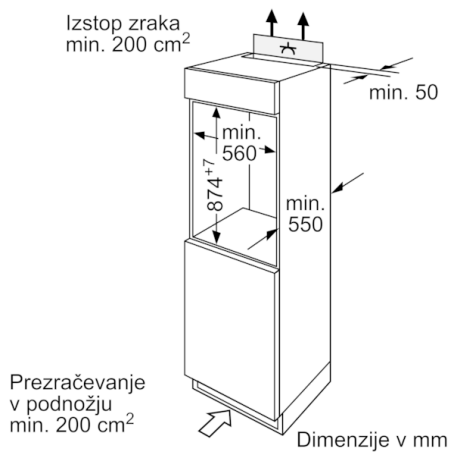

Tehnični podatki

Tip konstrukcije :	Vgrajeni
Dekorativna plošča vrat :	okrasna letev ni dobavljiva
Višina (mm) :	874
Širina izdelka (mm) :	541
Globina izdelka :	542
Dimenzije niše (VxŠxG) (mm) :	880 x 560 x 550
Neto masa (kg) :	33,419
Priključna moč (W) :	90
Tok (A) :	10
Tečaj vrat :	desno, prestavljivo
Napetost (V) :	220-240
Frekvenca (Hz) :	50
Znaki ustreznosti :	CE, VDE
Dolžina priključnega kabla (cm) :	230
Shranjevalni čas ob motnjah (h) :	10
Število kompresorjev :	1
Število neodvisnih hladilnih sistemov :	1
Notranji ventilator v hladilnem prostoru :	Ne
Zamenljiva okrasna ploskev :	Da
Število prestavljivih polic v hladilnem delu :	2
Police za steklenice :	Ne
EAN koda :	4242002694542
Blagovna znamka :	Bosch
Komercialna oznaka izdelka :	KIL18V60
Kategorija izdelka :	Hladilnik
Letna poraba energije (kWh/annum) - NOVO (2010/30/ES) :	150,00
Neto prostornina hladilnega prostora (l) - novo (2010/30/EC) :	112
Neto prostornina zamrzovalnega prostora (l) - novo (2010/30/EC) :	17
No Frost izvedba :	Ne
Zmogljivost zamrzovanja (kg/24h) - novo (2010/30/EC) :	2
Raven hrupa (dB(A) re 1 pW) :	37
Klimatski razred :	ST
Tip namestitve :	Popolnoma vgraden

Zamrzovalni del

- Predal za zamrzovanje

Tehnične informacije

- Energijski razred: A++ (na lestvici energijskih razredov od A++ + do D)
- Poraba energije: 150 kWh letno
- Skupna uporabna prostornina: 129 l
- Hladilni del 4 - 8 °C: 112 l
- ****-Zamrzovalni prostor: 17 l
- Zmogljivost zamrzovanja: 2 kg v 24 h
- Shranjevanje ob motnjah: 10 h
- Glasnost: 37 dB(A) re 1 pW
- Klimatski razred ST
- Desno odpiranje vrat, prestavljivo
- Vgradne dimenzije (V x Š x G): 88 x 56 x 55 cm
- Dimenzije aparata (V x Š x G): 87 x 54 x 54 cm
- Priključna moč: 90 W

Pribor

- Nosilec za jajca

**Serie | 2, Vgradni hladilnik z zamrzovalnim predelom, 88 x 56 cm
KIL18V60**

Dimenzije v mm
Priporočene dimenzije reže za ravne tečaje

F	R	X
16-19	0-3	2,5
20	0-1	3
	2-3	2,5
21	0-1	3
	2-3	2,5
22	0	4
	1	3,5
	2-3	3