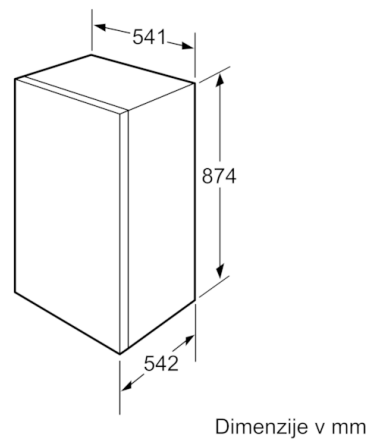

Zamrzovalni del

- Predal za zamrzovanje

Tehnične informacije

- Energijski razred: A++ (na lestvici energijskih razredov od A++ + do D)
- Poraba energije: 150 kWh letno
- Skupna uporabna prostornina: 129 l
- Hladilni del 4 - 8 °C: 112 l
- ****-Zamrzovalni prostor: 17 l
- Zmogljivost zamrzovanja: 2 kg v 24 h
- Shranjevanje ob motnjah: 10 h
- Glasnost: 37 dB(A) re 1 pW
- Klimatski razred ST
- Desno odpiranje vrat, prestavljivo
- Vgradne dimenzije (V x Š x G): 88 x 56 x 55 cm
- Dimenzije aparata (V x Š x G): 87 x 54 x 54 cm
- Priključna moč: 90 W

Pribor

- Nosilec za jajca

**Serie | 2, Vgradni hladilnik z zamrzovalnim predelom, 88 x 56 cm
KIL18V60**

Dimenzije v mm
Priporočene dimenzije reže za ravne tečaje

F	R	X
16-19	0-3	2,5
20	0-1	3
	2-3	2,5
21	0-1	3
	2-3	2,5
22	0	4
	1	3,5
	2-3	3