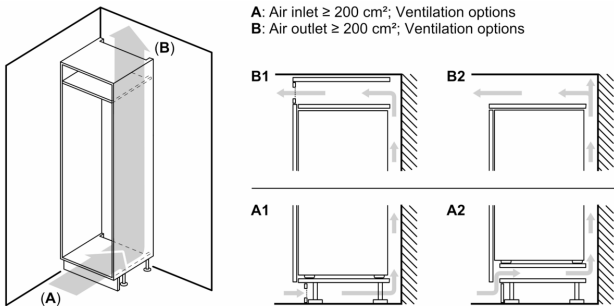

Serie 2, Vgradni hladilnik z zamrzovalnim predelom, 88 x 56 cm, ploščati tečaj

KIL18NFF0