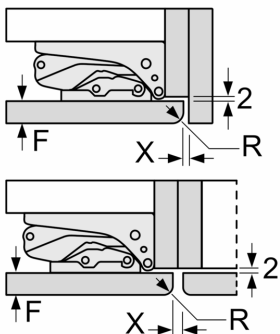

Izstop zraka
min. 200 cm^2

Prezračevanje
v podnožju
min. 200 cm^2

Dimenzije v mm

Priporočene dimenzije reže za ravne tečaje

F	R	X
16-19	0-3	2,5
20	0-1	3
	2-3	2,5
21	0-1	3
	2-3	2,5
22	0	4
	1	3,5
	2-3	3

Upoštevati je treba priporočene dimenzije reže v tabeli, da zagotovite odpiranje vrat aparata brez trka in preprečite poškodbe kuhinjskega pohištva.