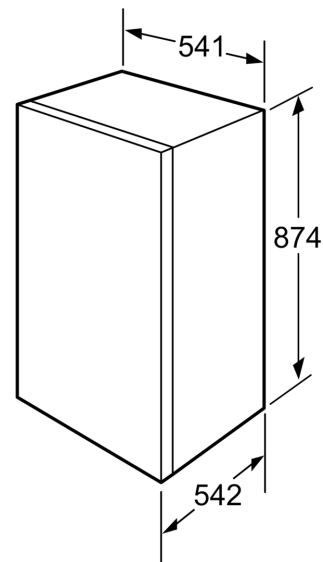

Zamrzovalni del

- Predal za zamrzovanje
- Predal za zamrzovanje

Tehnične informacije

- Napetost: 220 - 240 V
- Priključna moč: 90 W
- Desno odpiranje vrat, prestavljivo

Dimenzije

- Vgradne dimenzije (V X Š x G): 88 x 56 x 55 cm
- Dimenzije aparata (V x Š x G): 87 x 54 x 54 cm

Serie 2, Vgradni hladilnik z zamrzovalnim predelom, 88 x 56 cm, ploščati tečaj

KIL18NFF0

Največja dovoljena teža ličnic

Vgrajene ličnice, ki presegajo dovoljeno težo, lahko povzročijo poškodbe in slabše delovanje tečajev

Δ Teža

A: Višina vrat aparata, vključno s tečaji, v mm

B: Tečaj brez blažilnika, ličnica v kg

C: Tečaj z blažilnikom, ličnica v kg

D: Dodatna možna obremenitev v kg s kompletom za veliko obremenitev

A	B	C	D
1500-1750	22	22	
720-1400	19	19	B+5 / C+5
A1	15	19	
A2	15	19	

Izstop zraka
min. 200 cm^2

Prezračevanje
v podnožju
min. 200 cm^2

Dimenzije v mm

Priporočene dimenzije reže za ravne tečaje

F	R	X
16-19	0-3	2,5
20	0-1	3
	2-3	2,5
21	0-1	3
	2-3	2,5
22	0	4
	1	3,5
	2-3	3

Upoštevati je treba priporočene dimenzije reže v tabeli, da zagotovite odpiranje vrat aparata brez trka in preprečite poškodbe kuhinjskega pohištva.