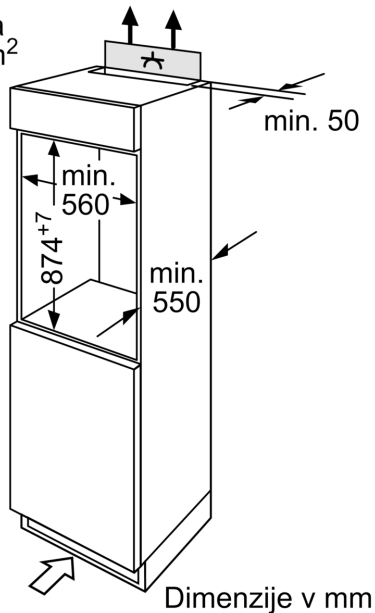

Zamrzovalni del

- Predal za zamrzovanje
- Predal za zamrzovanje

Tehnične informacije

- Napetost: 220 - 240 V
- Priključna moč: 90 W
- Desno odpiranje vrat, prestavljivo

Dimenzije

- Vgradne dimenzije (V X Š x G): 88 x 56 x 55 cm
- Dimenzije aparata (V x Š x G): 87 x 54 x 54 cm

Serie 2, Vgradni hladilnik z zamrzovalnim predelom, 88 x 56 cm, ploščati tečaj

KIL18NFF0

Največja dovoljena teža ličnic

Vgrajene ličnice, ki presegajo dovoljeno težo, lahko povzročijo poškodbe in slabše delovanje tečajev

Δ Teža

A: Višina vrat aparata, vključno s tečaji, v mm

B: Tečaj brez blažilnika, ličnica v kg

C: Tečaj z blažilnikom, ličnica v kg

D: Dodatna možna obremenitev v kg s kompletom za veliko obremenitev

A	B	C	D
1500-1750	22	22	
720-1400	19	19	B+5 / C+5
A1	15	19	
A2	15	19	

Izstop zraka
min. 200 cm^2

Prezračevanje
v podnožju
min. 200 cm^2

Dimenzije v mm

Priporočene dimenzije reže za ravne tečaje

F	R	X
16-19	0-3	2,5
20	0-1	3
	2-3	2,5
21	0-1	3
	2-3	2,5
22	0	4
	1	3,5
	2-3	3

Upoštevati je treba priporočene dimenzije reže v tabeli, da zagotovite odpiranje vrat aparata brez trka in preprečite poškodbe kuhinjskega pohištva.