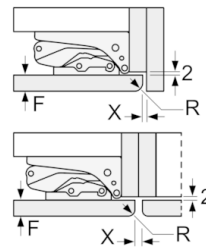

Dimenzije v mm

Dimenzije v mm

Dimenzije v mm

Dimenzije v mm
Priporočene dimenzije reže za ravne tečaje

F	R	X
16-19	0-3	2,5
20	0-1	3
	2-3	2,5
21	0-1	3
	2-3	2,5
22	0	4
	1	3,5
	2-3	3

Upoštevati je treba priporočene dimenzije reže v tabeli, da zagotovite odpiranje vrat aparata brez trka in preprečite poškodbe kuhinjskega pohištva.