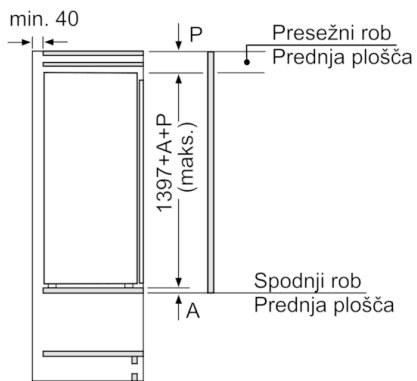

Tehnične informacije

- Desno odpiranje vrat, prestavljivo
- Priključna moč: 90 W
- Klimatski razred SN-ST
- Napetost: 220 - 240 V
- Transportni ročaji

Pribor

- 2 x Posoda za jajca, 1 x Posoda za ledene kocke
- Držalo za steklenice

- Bruto uporabna prostornina: 224 l

- Ocena temelji na standardnih rezultatih testov za 24 ur. Dejanska poraba je odvisna od načina uporabe aparata in kje se aparat nahaja

Osnovne informacije

**Serie | 8, Vgradni hladilnik z zamrzovalnim predelom, 140 x 56 cm
KIF52AF30**

Dimenzije v mm

Dimenzije v mm

Dimenzije v mm

Dimenzije v mm
Priporočene dimenzije reže za ravne tečaje

F	R	X
16-19	0-3	2,5
20	0-1	3
	2-3	2,5
21	0-1	3
	2-3	2,5
22	0	4
	1	3,5
	2-3	3

Upoštevati je treba priporočene dimenzije reže v tabeli, da zagotovite odpiranje vrat aparata brez trka in preprečite poškodbe kuhinjskega pohištva.