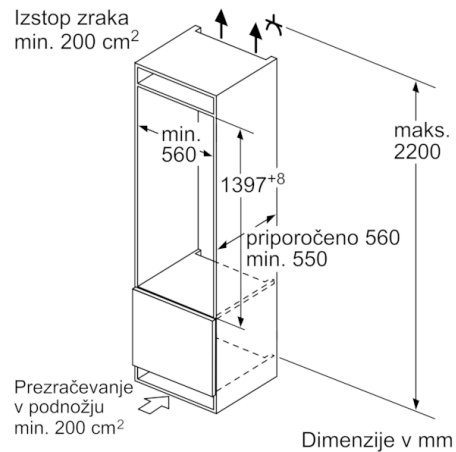

- ****-Zamrzovalni prostor: 15 l
- Zmogljivost zamrzovanja: 2.5 kg v 24 h
- Shranjevanje ob motnjah: 13 h
- Predal za zamrzovanje
- Predal za zamrzovanje

Dimenzije

- Dimenzije aparata (V x Š x G): 140 x 56 x 55 cm
- Vgradne dimenzije (V X Š x G): 140 x 56 x 55 cm

Tehnične informacije

- Desno odpiranje vrat, prestavljivo
- Priključna moč: 90 W
- Klimatski razred SN-ST
- Napetost: 220 - 240 V
- Transportni ročaji

Pribor

- 2 x Posoda za jajca, 1 x Posoda za ledene kocke
- Držalo za steklenice

- Bruto uporabna prostornina: 224 l

- Ocena temelji na standardnih rezultatih testov za 24 ur. Dejanska poraba je odvisna od načina uporabe aparata in kje se aparat nahaja

Osnovne informacije

**Serie | 8, Vgradni hladilnik z zamrzovalnim predelom, 140 x 56 cm
KIF52AF30**

Dimenzije v mm

Dimenzije v mm

Dimenzije v mm

Dimenzije v mm
Priporočene dimenzije reže za ravne tečaje

F	R	X
16-19	0-3	2,5
20	0-1	3
	2-3	2,5
21	0-1	3
	2-3	2,5
22	0	4
	1	3,5
	2-3	3

Upoštevati je treba priporočene dimenzije reže v tabeli, da zagotovite odpiranje vrat aparata brez trka in preprečite poškodbe kuhinjskega pohištva.