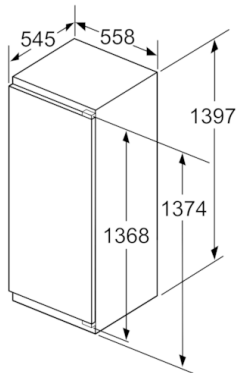

- ****-Zamrzovalni prostor: 15 l
- Zmogljivost zamrzovanja: 2.5 kg v 24 h
- Shranjevanje ob motnjah: 13 h
- Predal za zamrzovanje
- Predal za zamrzovanje

Dimenzije

- Dimenzije aparata (V x Š x G): 140 x 56 x 55 cm
- Vgradne dimenzije (V X Š x G): 140 x 56 x 55 cm

Tehnične informacije

- Desno odpiranje vrat, prestavljivo
- Priključna moč: 90 W
- Klimatski razred SN-ST
- Napetost: 220 - 240 V
- Transportni ročaji

Pribor

- 2 x Posoda za jajca, 1 x Posoda za ledene kocke
- Držalo za steklenice

Dimenzije v mm

Dimenzije v mm

Dimenzije v mm

Dimenzije v mm
Priporočene dimenzije reže za ravne tečaje

F	R	X
16-19	0-3	2,5
20	0-1	3
	2-3	2,5
21	0-1	3
	2-3	2,5
22	0	4
	1	3,5
	2-3	3

Upoštevati je treba priporočene dimenzije reže v tabeli, da zagotovite odpiranje vrat aparata brez trka in preprečite poškodbe kuhinjskega pohištva.