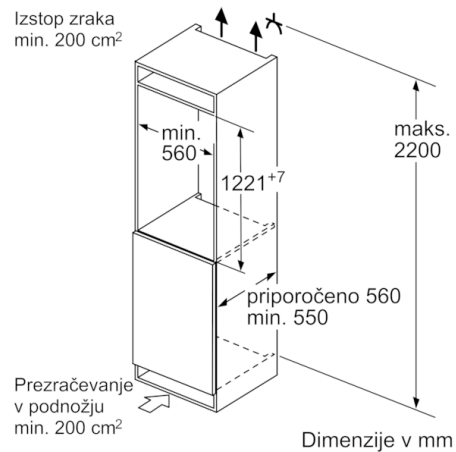

### VitaFresh cona

- Cona blizu 0°C, skupaj 59 l prostornine
- VitaFresh pro 0°C predal z možnostjo nastavitve vlage - ohranja sadnje in zelenjavo do 3x dlje časa sveže
- VitaFresh pro 0°C predal - ohranja ribe in meso do 3x dlje časa sveže

### Tehnične informacije

- Energijski razred: A++ (na lestvici energijskih razredov od A++ + do D)
- Poraba energije: 120 kWh letno
- Ocena temelji na standardnih rezultatih testov za 24 ur. Dejanska poraba je odvisna od načina uporabe aparata in kje se aparat nahaja
- Skupna uporabna prostornina: 187 l
- Hladilni del: 187 l
- Klimatski razred SN-T
- Glasnost: 37 dB(A) re 1 pW
- Desno odpiranje vrat, prestavljivo
- Dimenzije aparata (V x Š x G): 122 x 56 x 55 cm
- Vgradne dimenzije (V X Š x G): 122.5 x 56 x 55 cm
- Priključna moč: 90 W
- Enostavna namestitvev

## Serie | 8, Vgradni hladilnik, 122.5 x 56 cm KIF41AF30

Dimenzije v mm

Dimenzije v mm

Dimenzije v mm

Dimenzije v mm  
Priporočene dimenzije reže za ravne tečaje

F	R	X
16-19	0-3	2,5
20	0-1	3
	2-3	2,5
21	0-1	3
	2-3	2,5
22	0	4
	1	3,5
	2-3	3