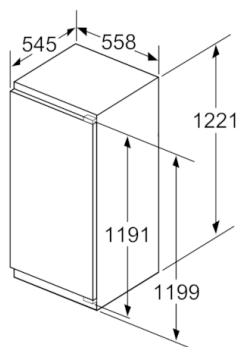

### Pribor

- 2 x Posoda za jajca
- Držalo za steklenice

## Serie | 8, Vgradni hladilnik, 122.5 x 56 cm KIF41AF30

Dimenzije v mm

Dimenzije v mm

Dimenzije v mm

Dimenzije v mm  
Priporočene dimenzije reže za ravne tečaje

F	R	X
16-19	0-3	2,5
20	0-1	3
	2-3	2,5
21	0-1	3
	2-3	2,5
22	0	4
	1	3,5
	2-3	3