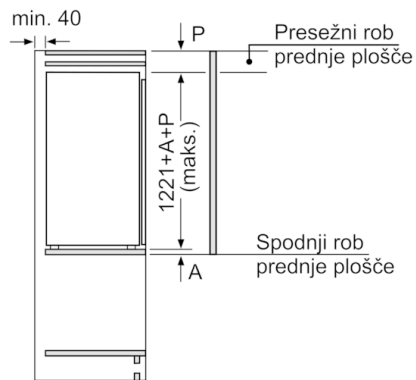

Serie | 8, Vgradni hladilnik, 122.5 x 56 cm KIF41AF30

Dimenzije v mm