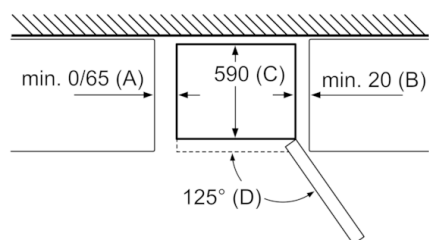

Pribor

- 3 x Posoda za jajca, 1 x A**0023

Serie | 4, Prostostoječi hladilnik z zamrzovalnikom spodaj, 203 x 70 cm, bela KGN49XW30

Ime aparata	a	b	c	d	e	f	g	h
KGN 46 (zunanji ročaj)	1860	700	670	590	740	1310	710	12
KGN 46 (notranji ročaj)	1860	700	670	590	710	1310	670	12
KGN 48 (zunanji ročaj)	2030	700	670	590	740	1310	710	12
KGN 48 (notranji ročaj)	2030	700	670	590	710	1310	670	12

a) Višina
 b) Širina
 c) Globina pri zaprtih vratih brez ročajev
 d) Globina omara
 e) Širina pri odprtih vratih na 90°
 f) Širina pri odprtih vratih brez ročajev
 g) Globina pri zaprtih vratih z ročajem
 h) Zahteva nista za vgrajevanje v steno ali vgradno omara

Dimenzije v mm

Ime aparata	A	B	C	D
KGN33, 36, 39, 46, 49	0/65	20	590	125
KGF39, 49	0/65	20	590	125

Dimenzija A:
 pri modelih z navpično vdelanim ročajem
 je za preprosto odpiranje priporočena
 najmanjša razdalja 65 mm.