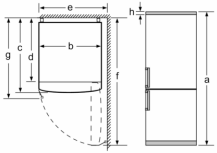

Serie 4, Prostostoječi hladilnik z zamrzovalnikom spodaj, 203 x 70 cm, Nerjaveče jeklo brez prstnih odtisov KGN49XIEA

Ime aparata	a	b	c	d	e	f	g	h
KGN 46 (zunanji ročaj)	1860	700	670	590	740	1310	710	12
KGN 46 (notranji ročaj)	1860	700	670	590	710	1310	670	12
KGN 49 (zunanji ročaj)	2030	700	670	590	740	1310	710	12
KGN 49 (notranji ročaj)	2030	700	670	590	710	1310	670	12

Dimenzije v mm