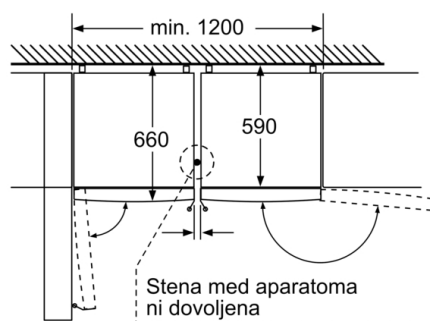

Pribor

- 3 x Posoda za jajca, 1 x A**0023

Serie | 4, Prostostoječi hladilnik z zamrzovalnikom spodaj, 203 x 60 cm, bela KGN39VW35

Ime aparata	a	b	c	d	e	f	g	h
KGN39/KGF39 (notranji ročaj)	2030	600	660	590	600	1210	660	12
KGN39/KGF39 (zunanji ročaj)	2030	600	660	590	640	1210	700	12

Dimenzije v mm

Predstavljeni aparata sta identična.
(drugačen je le prislon vrat)

Dimenzije v mm