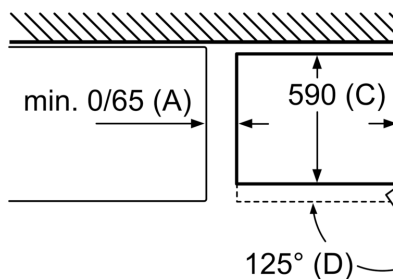

Serie 4, Hladilnik Vario Style brez okrasnih panelov, 203 x 60 cm KGN39IJEJEA

Ime aparata	a	b
KGN39/KGF39 (notranji ročaj)	2030	600
KGN39/KGF39 (zunanji ročaj)	2030	600

Ime aparata	A
KGN33, 36, 39, 46, 49	0/65
KGF39, 49	0/65

Dimenzija A:
pri modelih z navpično vdolan
je za preprosto odpiranje pripo
najmanjša razdalja 65 mm.