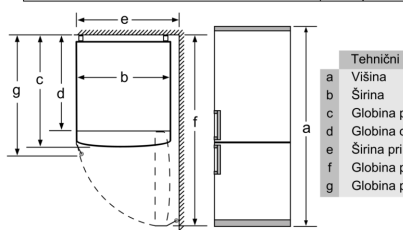

Serie 4, Hladilnik Vario Style brez okrasnih panelov, 203 x 60 cm KGN39IJEJEA

Ime aparata	a	b
KGN39/KGF39 (notranji ročaj)	2030	600
KGN39/KGF39 (zunanji ročaj)	2030	600

Ime aparata	A
KGN33, 36, 39, 46, 49	0/65
KGF39, 49	0/65

Dimenzija A:
pri modelih z navpično vdolan
je za preprosto odpiranje pripo
najmanjša razdalja 65 mm.