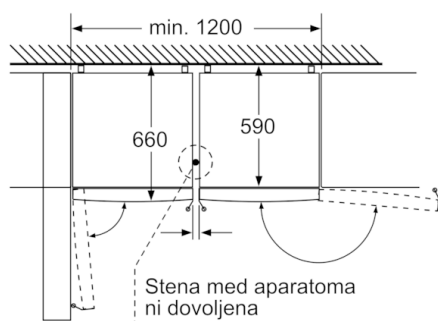

Serie | 4, Hladilnik Vario Style brez okrasnih panelov, 203 x 60 cm KGN39IJ3A

Predstavljena aparata sta identična.
(drugačen je le prislon vrat)

Dimenzije v mm