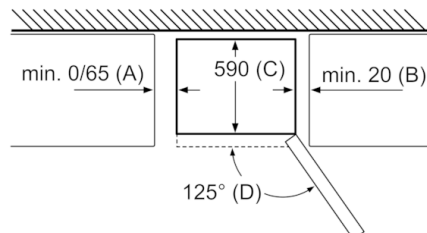

Ime aparata	A	B	C	D
KGN33, 36, 39, 46, 49	0/65	20	590	125
KGF39, 49	0/65	20	590	125

Dimenzija A:
pri modelih z navpično vdrelanim ročajem
je za preprosto odpiranje priporočena
najmanjša razdalja 65 mm.

Dimenzije v mm