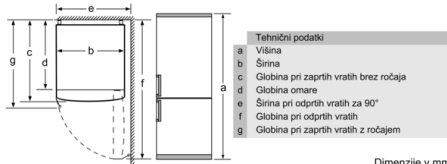

Dimenzije v mm