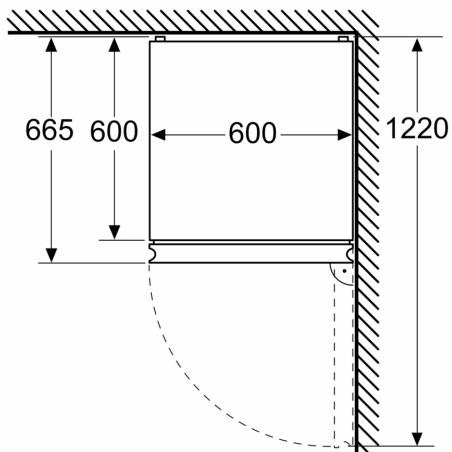

Serie 6, Prostostoječi hladilnik z zamrzovalnikom spodaj, 203 x 60 cm, Inox z zaščito proti prstnim odtisom KGN394ICF

Dimenzije v mm