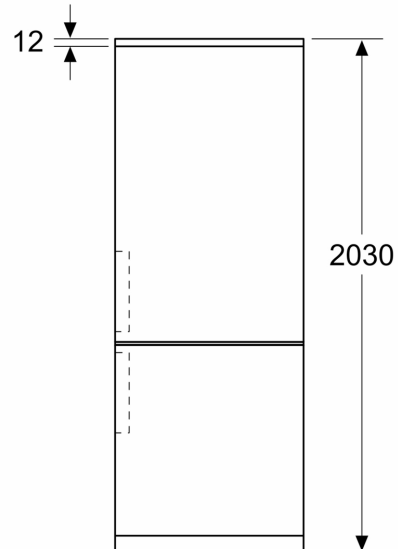

Dimenzije

- Dimenzije aparata (V x Š x G): 203 x 60 x 67 cm

Tehnične informacije

- Desno odpiranje vrat, prestavljivo
- Spredaj noge, nastavljive po višini, zadaj kolesca
- Napetost: 220 - 240 V

Pribor

- 3 x Posoda za jajca, 1 x Posoda za ledene kocke
- Ocena temelji na standardnih rezultatih testov za 24 ur. Dejanska poraba je odvisna od načina uporabe aparata in kje se aparat nahaja
- Za doseg deklarirane porabe energije je potrebno uporabiti priložen distančnik. Posledično se poveča globina aparata za približno 3.5 cm. Aparat je brez distančnika popolnoma funkcionalen, vendar ima nekoliko večjo porabo energije.

Osnovne informacije

- Vrsta kompresorja: inverter compressor

Serie 6, Prostostoječi hladilnik z zamrzovalnikom spodaj, 203 x 60 cm, Inox z zaščito proti prstnim odtisom KGN394ICF

Dimenzije v mm

Dimenzije v mm

Dimenzije v mm