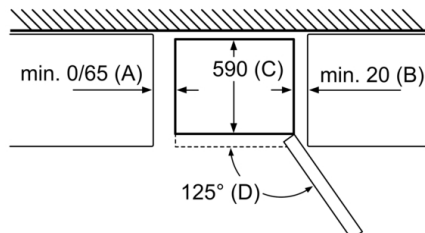

Ime aparata	A	B	C	D
KGN33, 36, 39, 46, 49	0/65	20	590	125
KGF39, 49	0/65	20	590	125

Dimenzija A:
pri modelih z navpično vdrelanim ročajem je za preprosto odpiranje priporočena najmanjša razdalja 65 mm.

Dimenzije v mm