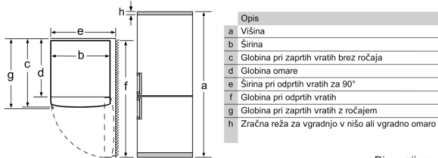

**Serie | 4, Prostostoječi hladilnik z zamrzovalnikom spodaj, 186 x 60 cm, inox look
look
KGN36XL35**

Ime aparata	a	b	c	d	e	f	g	h
KGN36 (notranji ročaj)	1860	600	660	590	600	1210	660	12
KGN36 (zunanji ročaj)	1860	600	660	590	640	1210	700	12

Dimenzije v mm