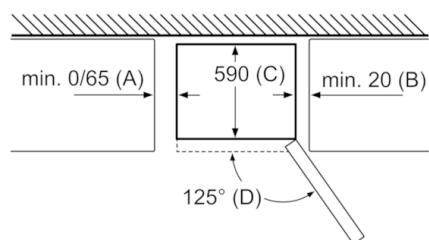

Pribor

- 3 x Posoda za jajca

Serie | 4, Prostostoječi hladilnik z zamrzovalnikom spodaj, 186 x 60 cm, inox look KGN36VL3A

Ime aparata	a	b	c	d	e	f	g	h
KGN36 (notranji ročaj)	1860	600	660	590	600	1210	660	12
KGN36 (zunanji ročaj)	1860	600	660	590	640	1210	700	12

Dimenzije v mm

Ime aparata	A	B	C	D
KGN33, 36, 39, 46, 49	0/65	20	590	125
KGF39, 49	0/65	20	590	125

Dimenzija A:
pri modelih z navpično vdanim ročajem
je za preprosto odpiranje priporočena
najmanjša razdalja 65 mm.

Dimenzije v mm

Če aparat postavite neposredno ob steno, je mogoče vse predale popolnoma izvleči.

* Z zunanjim ročajem in brez njega.