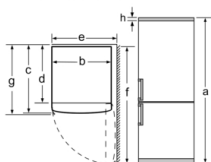

Opis	
a	Višina
b	Širina
c	Globina pri zaprtih vratih brez ročaja
d	Globina omare
e	Širina pri odprtih vratih za 90°
f	Globina pri odprtih vratih
g	Globina pri zaprtih vratih z ročajem
h	Zračna reža za vgradnjo v nišo ali vgradno omaro

Dimenzije v mm