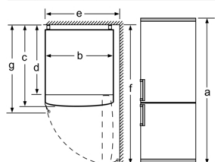

Serie | 4, Prostostoječi hladilnik z zamrzovalnikom spodaj, 186 x 60 cm, inox look KGN36VL35

Ime aparata	a	b	c	d	e	f	g
KGN36 (notranji ročaj)	1860	600	660	590	600	1210	660
KGN36 (zunanji ročaj)	1860	600	660	590	640	1210	700

Specifikacija	
a	Višina
b	Širina
c	Globina pri zaprtih vratih, brez ročaja
d	Globina omare
e	Širina pri odprtih vratih, odprtih do 90°
f	Globina pri odprtih vratih
g	Globina pri zaprtih vratih, z ročajem

Dimenzije v mm

Ime aparata	a	b	c	d	e	f	g	h
KGN36 (notranji ročaj)	1860	600	660	590	600	1210	660	12
KGN36 (zunanji ročaj)	1860	600	660	590	640	1210	700	12