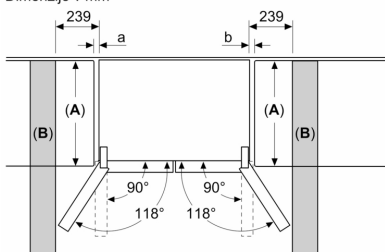

Serie 6, Zamrzovalnik s francoskimi vrati, 5 vrat, 183 x 90.5 cm, Brušeno črno nerjaveče jeklo KFI96AXEA

Dimenzije v mm

A: Ličnico lahko nastavljate od 1830–1847 mm, ko so sprednje izravnalne noge popolnoma raztegnjene

Dimenzije v mm

Dimenzije v mm

A	a	b
≤ 600	0	0
600 < A ≤ 650	45	45
650 < A ≤ 700	60	60
> 700	239	239

A: Globina pohištvene ali delovne plošče

B: Stena
Predale je mogoče izvleči in odstraniti, ko so vrata odprta za 90°

Dimenzije v mm

A: Ličnico lahko nastavljate od 1830–1847 mm, ko so sprednje izravnalne noge popolnoma raztegnjene
B: Dodajte 25 mm za pritrjene distančnike na zadnji strani