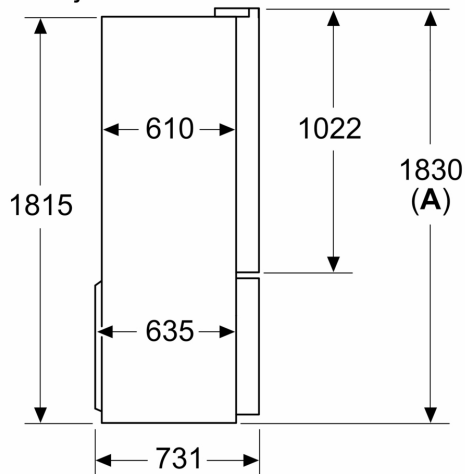

Tehnične informacije

- Aparat na 4 kolescih, nastavljive
- Klimatski razred: SN-T
- Napetost: 220 - 240 V
- Dolžina napajalnega kabla: 240 cm

Dimenzije

- Dimenzije aparata (V x Š x G): 183 x 91 x 73 cm

Pribor

Serie 6, Zamrzovalnik s francoskimi vrati, 5 vrat, 183 x 90.5 cm, Brušeno črno nerjaveče jeklo KFI96AXEA

Dimenzije v mm

A: Ličnico lahko nastavljate od 1830–1847 mm, ko so sprednje izravnalne noge popolnoma raztegnjene

Dimenzije v mm

Dimenzije v mm

A	a	b
≤ 600	0	0
600 < A ≤ 650	45	45
650 < A ≤ 700	60	60
> 700	239	239

A: Globina pohištvene ali delovne plošče

B: Stena
Predale je mogoče izvleči in odstraniti, ko so vrata odprta za 90°

Dimenzije v mm

A: Ličnico lahko nastavljate od 1830–1847 mm, ko so sprednje izravnalne noge popolnoma raztegnjene
B: Dodajte 25 mm za pritrjene distančnike na zadnji strani