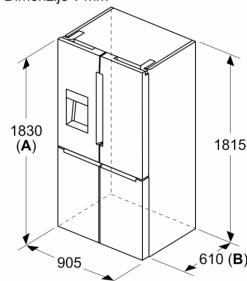

Serie 6, Zamrzovalnik s francoskimi vrati, 5 vrat, 183 x 90.5 cm, Brušeno črno nerjaveče jeklo KFI96AXEA

Dimenzije v mm

A: Ličnico lahko nastavljate od 1830–1847 mm, ko so sprednje izravnalne noge popolnoma raztegnjene

Dimenzije v mm

Dimenzije v mm

A	a	b
≤ 600	0	0
600 < A ≤ 650	45	45
650 < A ≤ 700	60	60
> 700	239	239

A: Globina pohištvene ali delovne plošče

B: Stena
Predale je mogoče izvleči in odstraniti, ko so vrata odprta za 90°

Dimenzije v mm

A: Ličnico lahko nastavljate od 1830–1847 mm, ko so sprednje izravnalne noge popolnoma raztegnjene
B: Dodajte 25 mm za pritrjene distančnike na zadnji strani