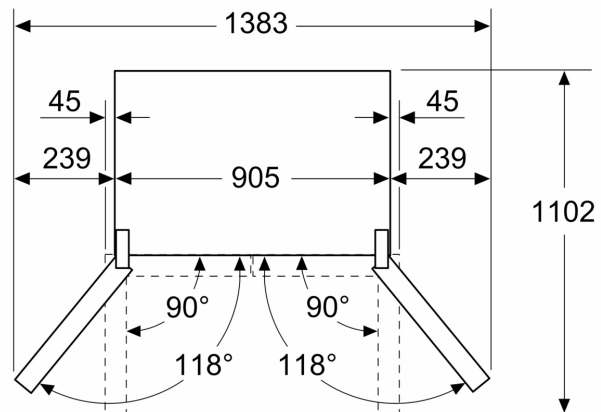

Tehnične informacije

- Aparat na 4 kolescih, nastavljive
- Klimatski razred: SN-T
- Napetost: 220 - 240 V
- Dolžina napajalnega kabla: 240 cm

Dimenzije

- Dimenzije aparata (V x Š x G): 183 x 91 x 73 cm

Pribor

Serie 6, Zamrzovalnik s francoskimi vrati, 5 vrat, 183 x 90.5 cm, Brušeno črno nerjaveče jeklo KFI96AXEA

Dimenzije v mm

A: Ličnico lahko nastavljate od 1830–1847 mm, ko so sprednje izravnalne noge popolnoma raztegnjene

Dimenzije v mm

Dimenzije v mm

A	a	b
≤ 600	0	0
600 < A ≤ 650	45	45
650 < A ≤ 700	60	60
> 700	239	239

A: Globina pohištvene ali delovne plošče

B: Stena
Predale je mogoče izvleči in odstraniti, ko so vrata odprta za 90°

Dimenzije v mm

A: Ličnico lahko nastavljate od 1830–1847 mm, ko so sprednje izravnalne noge popolnoma raztegnjene
B: Dodajte 25 mm za pritrjene distančnike na zadnji strani