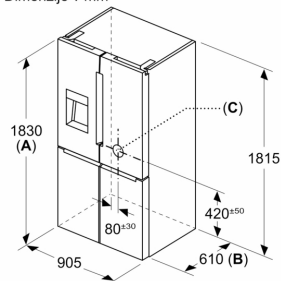

Pribor

- 3 x Posoda za jajca

Pribor

- Ocena temelji na standardnih rezultatih testov za 24 ur. Dejanska poraba je odvisna od načina uporabe aparata in kje se aparat nahaja

Osnovne informacije

Serie 6, Zamrzovalnik s francoskimi vrati, 5 vrat, 183 x 90.5 cm, Inox z zaščito proti prstnim odtisom KFD96APEA

Dimenzije v mm

A: Ličnico lahko nastavljate od 1830–1847 mm, ko so sprednje izravnalne noge popolnoma raztegnjene

Dimenzije v mm

Dimenzije v mm

A	a	b
≤ 600	0	0
600 < A ≤ 650	45	45
650 < A ≤ 700	60	60
> 700	239	239

A: Globina pohištvene ali delovne plošče

B: Stena
Predale je mogoče izvleči in odstraniti, ko so vrata odprta za 90°

Dimenzije v mm

A: Ličnico lahko nastavljate od 1830–1847 mm, ko so sprednje izravnalne noge popolnoma raztegnjene
B: Dodajte 25 mm za pritrjene distančnike na zadnji strani
C: Položaj priključka za vodo