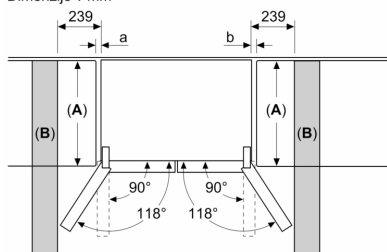

Dimenzije v mm

A: Ličnico lahko nastavljate od 1830–1847 mm, ko so sprednje izravnalne noge popolnoma raztegnjene

Dimenzije v mm

Dimenzije v mm

A	a	b
≤ 600	0	0
600 < A ≤ 650	45	45
650 < A ≤ 700	60	60
> 700	239	239

A: Globina pohištvene ali delovne plošče

B: Stena
Predale je mogoče izvleči in odstraniti, ko so vrata odprta za 90°

Dimenzije v mm

A: Ličnico lahko nastavljate od 1830–1847 mm, ko so sprednje izravnalne noge popolnoma raztegnjene
B: Dodajte 25 mm za pritrjene distančnike na zadnji strani
C: Položaj priključka za vodo