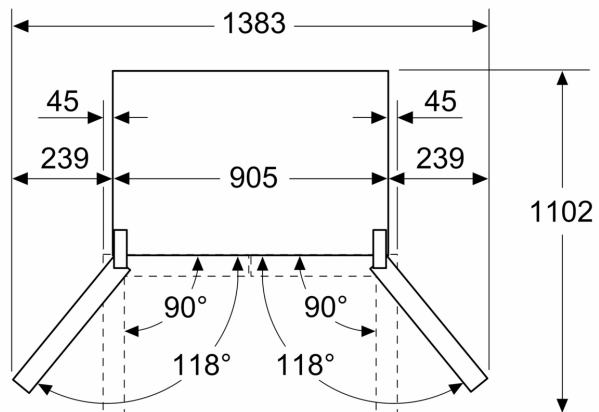

Tehnične informacije

- Aparat na 4 kolescih, nastavljive
- Klimatski razred: SN-T
- Napetost: 220 - 240 V
- Dolžina priključne cevi za vodo: 300 cm
- Dolžina napajalnega kabla: 240 cm

Dimenzije

- Dimenzije aparata (V x Š x G): 183 x 91 x 73 cm

Pribor

- 3 x Posoda za jajca

Pribor

- Ocena temelji na standardnih rezultatih testov za 24 ur. Dejanska poraba je odvisna od načina uporabe aparata in kje se aparat nahaja

Osnovne informacije

Serie 6, Zamrzovalnik s francoskimi vrati, 5 vrat, 183 x 90.5 cm, Inox z zaščito proti prstnim odtisom KFD96APEA

Dimenzije v mm

A: Ličnico lahko nastavljate od 1830–1847 mm, ko so sprednje izravnalne noge popolnoma raztegnjene

Dimenzije v mm

Dimenzije v mm

A	a	b
≤ 600	0	0
600 < A ≤ 650	45	45
650 < A ≤ 700	60	60
> 700	239	239