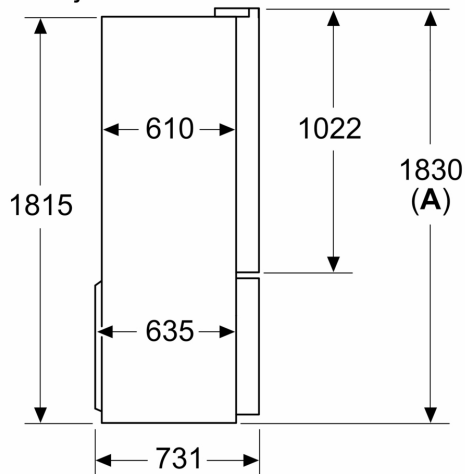

Tehnične informacije

- Aparat na 4 kolescih, nastavljive
- Klimatski razred: SN-T
- Napetost: 220 - 240 V
- Dolžina priključne cevi za vodo: 300 cm
- Dolžina napajalnega kabla: 240 cm

Dimenzije

- Dimenzije aparata (V x Š x G): 183 x 91 x 73 cm

Pribor

- 3 x Posoda za jajca

Pribor

- Ocena temelji na standardnih rezultatih testov za 24 ur. Dejanska poraba je odvisna od načina uporabe aparata in kje se aparat nahaja

Osnovne informacije

Serie 6, Zamrzovalnik s francoskimi vrati, 5 vrat, 183 x 90.5 cm, Inox z zaščito proti prstnim odtisom KFD96APEA

Dimenzije v mm

A: Ličnico lahko nastavljate od 1830–1847 mm, ko so sprednje izravnalne noge popolnoma raztegnjene

Dimenzije v mm

Dimenzije v mm

A	a	b
≤ 600	0	0
600 < A ≤ 650	45	45
650 < A ≤ 700	60	60
> 700	239	239