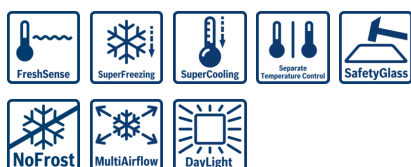

**Serie | 6, American side by side, črna  
KAN58A55**

**A<sup>+</sup>**

**Dodatni pribor**

1 x Priključna cev  
1 x Posoda za jajca

**Side-by-side NoFrost hladilnik z zamrzovalnikom z dispencerjem za led in vodo ter s tremi predali za zelenjavo: popolna osvežitev s pritiskom na gumb.**

- **Dispencer za led in vodo:** s pritiskom na gumb nalije hladno vodo ali pripravi kocke ledu.
- **3 posode za zelenjavo:** dodaten prostor za veliko sadja in zelenjave.
- **NoFrost:** s popolno zaščito pred nastankom ledu je odtaljevanje preteklost, prihrani vam čas in napor.
- **Elektronsko uravnavanje temperature:** enostavno in natančno nastavite želeno temperaturo.
- **MultiAirflow sistem:** konstantno kroženje zraka na vseh ravneh za daljšo svežino.