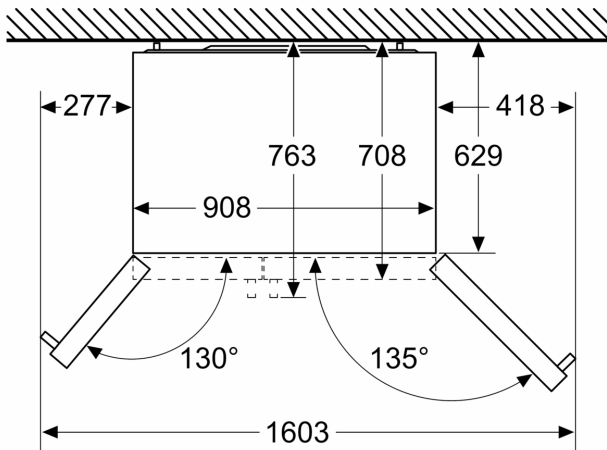

**Tehnične informacije**

- Aparat na 4 kolescih, nastavljive
- Napetost: 220 - 240 V

**Dimenzije**

- Dimenzije aparata (V x Š x G): 179 x 91 x 71 cm

**Pribor**

- 1 x Posoda za jajca, 1 x Priključna cev

**Osnovne informacije**

Dimenzije v mm

Dimenzije v mm

A	a	b
≤ 600	50	50
600 < A ≤ 650	50	50
650 < A ≤ 700	53	96
> 700	277	418

**A:** Globina pohištvne ali delovne plošče

**B:** Stena  
Predale je mogoče izvleči, ko so vrata odprta za 90°

Predale je mogoče odstraniti, ko so vrata popolnoma odprta

Dimenzije v mm

Specifikacije

<b>A</b>	Sprednja stran je nastavljiva od 1783 do 1792
<b>B</b>	Globina omare
<b>C</b>	Globina vključno z vrati, brez ročaja
<b>D</b>	Globina vključno z vrati, z ročajem
<b>E</b>	Priljuček za vodo na aparatu