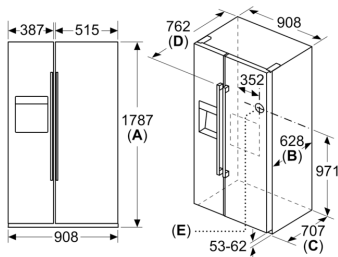

**Tehnične informacije**

- Aparat na 4 kolescih, nastavljive
- Napetost: 220 - 240 V

**Dimenzije**

- Dimenzije aparata (V x Š x G): 179 x 91 x 71 cm

**Pribor**

- 1 x Posoda za jajca, 1 x Priključna cev

**Osnovne informacije**

Dimenzije v mm

Dimenzije v mm

A	a	b
≤ 600	50	50
600 < A ≤ 650	50	50
650 < A ≤ 700	53	96
> 700	277	418

**A:** Globina pohištvne ali delovne plošče

**B:** Stena  
Predale je mogoče izvleči, ko so vrata odprta za 90°

Predale je mogoče odstraniti, ko so vrata popolnoma odprta

Dimenzije v mm

Specifikacije

<b>A</b>	Sprednja stran je nastavljiva od 1783 do 1792
<b>B</b>	Globina omare
<b>C</b>	Globina vključno z vrati, brez ročaja
<b>D</b>	Globina vključno z vrati, z ročajem
<b>E</b>	Priljuček za vodo na aparatu