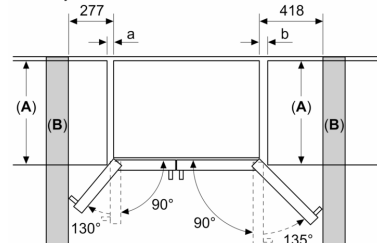

**Tehnične informacije**

- Aparat na 4 kolescih, nastavljive
- Napetost: 220 - 240 V

**Dimenzije**

- Dimenzije aparata (V x Š x G): 179 x 91 x 71 cm

**Pribor**

- 1 x Posoda za jajca, 1 x Priključna cev

**Osnovne informacije**

Dimenzije v mm

Dimenzije v mm

A	a	b
≤ 600	50	50
600 < A ≤ 650	50	50
650 < A ≤ 700	53	96
> 700	277	418

**A:** Globina pohištvne ali delovne plošče

**B:** Stena  
Predale je mogoče izvleči, ko so vrata odprta za 90°

Predale je mogoče odstraniti, ko so vrata popolnoma odprta

Dimenzije v mm

Specifikacije

<b>A</b>	Sprednja stran je nastavljiva od 1783 do 1792
<b>B</b>	Globina omare
<b>C</b>	Globina vključno z vrati, brez ročaja
<b>D</b>	Globina vključno z vrati, z ročajem
<b>E</b>	Priljuček za vodo na aparatu