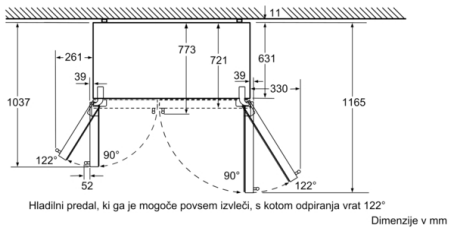

Tehnični podatki

Tip konstrukcije : Prostostoječi

Dekoratívna plošča vrat : okrasna letev ni dobavljiva

Višina : 1756 mm

Širina izdelka : 912 mm

Globina izdelka : 732 mm

Neto masa : 156,8 kg

Priključna moč : 190 W

Zamrzovalni del

- Št. prozornih zamrzovalnih predalov: 2
- Št. odlagalnih površin na vratih: 4
- Koledar za zamrznjeno hrano

Tehnične informacije

Dimenzije

- Dimenzije aparata (V x Š x G): 176 x 91 x 73 cm
- Priključna moč: 190 W
- Napetost: 220 - 240 V

Osnovne informacije

Serie 8, 175.6 x 91.2 cm, Črna KAD92SB30

Dimenzije v mm