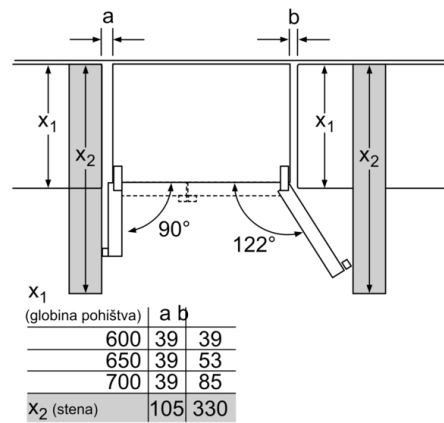

Zamrzovalni del

- Št. prozornih zamrzovalnih predalov: 2
- Št. odlagalnih površin na vratih: 4
- Koledar za zamrznjeno hrano

Tehnične informacije

Dimenzije

- Dimenzije aparata (V x Š x G): 176 x 91 x 73 cm
- Priključna moč: 190 W
- Napetost: 220 - 240 V

Osnovne informacije

Serie 8, 175.6 x 91.2 cm, Črna KAD92SB30

Dimenzije v mm