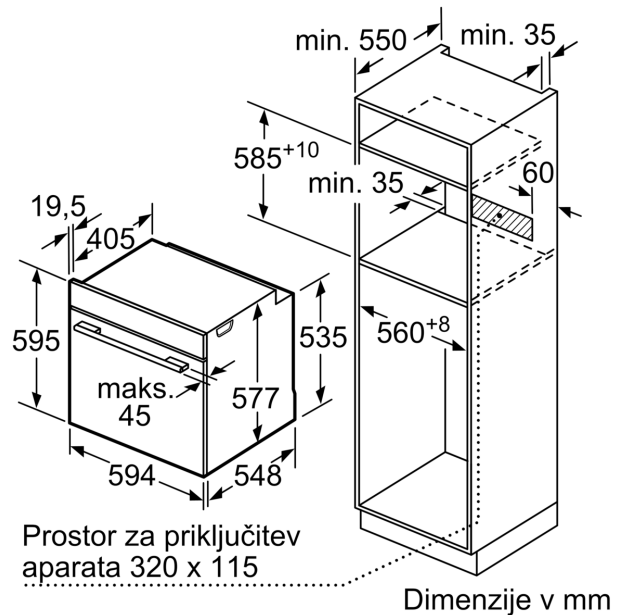

Serie 8, Vgradna pečica s funkcijo pare, 60 x 60 cm, Nerjaveče jeklo HSG636ES1