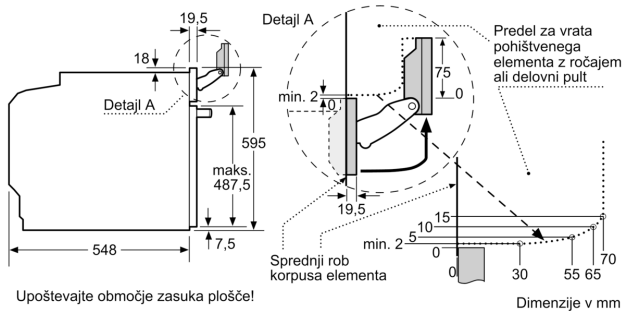

Serie 8, Vgradna pečica s funkcijo pare, 60 x 60 cm, Nerjaveče jeklo HSG636ES1