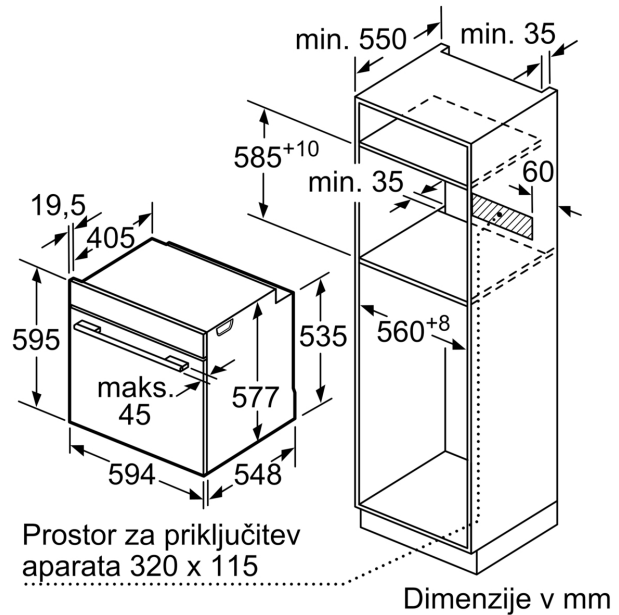

**Serie 8, Vgradna pečica s funkcijo
dodajanja pare, 60 x 60 cm,
Nerjaveče jeklo
HRG635BS1**