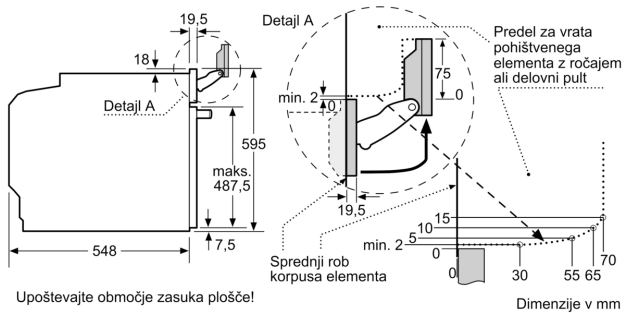

**Serie 8, Vgradna pečica s funkcijo
dodajanja pare, 60 x 60 cm,
Nerjaveče jeklo
HRG635BS1**