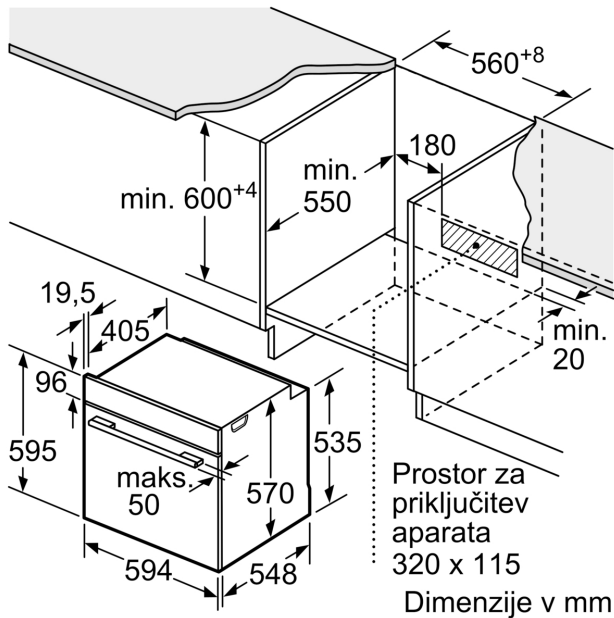

Tehnične informacije:

- Dolžina električnega kabla: 120 cm
- Nominalna napetost: 220 - 240 V
- Skupna priključna moč: Skupna priključna moč: 3.6 kW
- Energijski razred (v skladu z EU št. 65/2014): A(na lestvici energijskih razredov od A+++ do D)
- Poraba energije v ciklu - konvencionalno ogrevanje:0.99 kWh
- Poraba energije v ciklu - ogrevanje s prisilnim kroženjem zraka:0.81 kWh
- Toplotni vir: električna pečica Prostornina pečice:71 l

Dimenzije:

- Dimenzije aparata (VxŠxG): 595 mm x 594 mm x 548 mm
- Dimenzije niše (VxŠxG): 585 mm - 595 mm x 560 mm - 568 mm x 550 mm
- »Prosimo, upoštevajte dimenzije, navedene v skici za namestitev«

Serie 4, Vgradna pečica s funkcijo dodajanja pare, 60 x 60 cm, Črna HRA574BB0

Dimenzije v mm

A: 19,5 mm
B: Prostor za priključitev aparata 320 x 115 mm

Vgradnja s kuhalno ploščo.