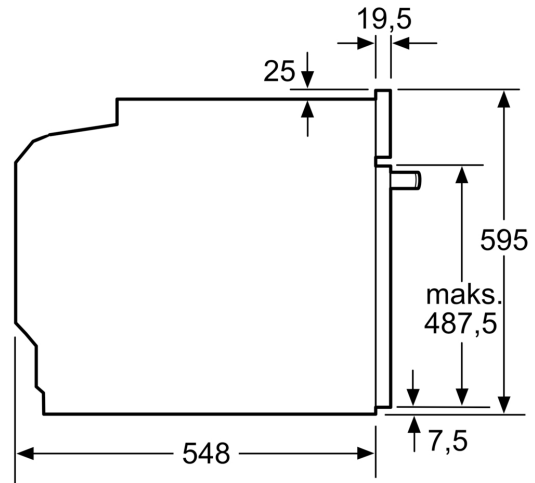

Tehnične informacije:

- Dolžina električnega kabla: 120 cm
- Nominalna napetost: 220 - 240 V
- Skupna priključna moč: Skupna priključna moč: 3.6 kW
- Energijski razred (v skladu z EU št. 65/2014): A(na lestvici energijskih razredov od A+++ do D)
- Poraba energije v ciklu - konvencionalno ogrevanje:0.99 kWh
- Poraba energije v ciklu - ogrevanje s prisilnim kroženjem zraka:0.81 kWh
- Toplotni vir: električna pečica Prostornina pečice:71 l

Dimenzije:

- Dimenzije aparata (VxŠxG): 595 mm x 594 mm x 548 mm
- Dimenzije niše (VxŠxG): 585 mm - 595 mm x 560 mm - 568 mm x 550 mm
- »Prosimo, upoštevajte dimenzije, navedene v skici za namestitev«

Serie 4, Vgradna pečica s funkcijo dodajanja pare, 60 x 60 cm, Črna HRA574BB0

Dimenzije v mm

A: 19,5 mm
B: Prostor za priključitev aparata 320 x 115 mm

Vgradnja s kuhalno ploščo.