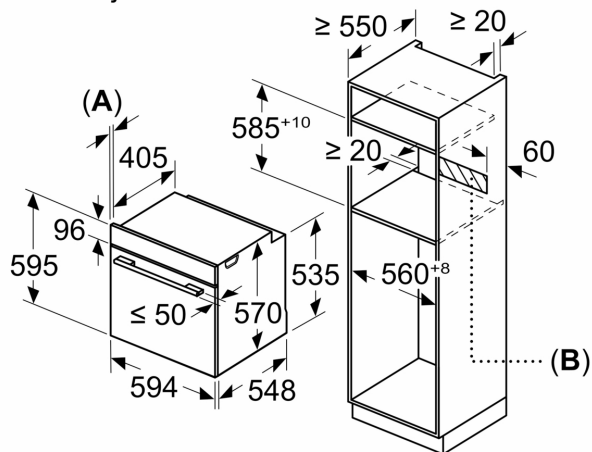

Tehnične informacije:

- Dolžina električnega kabla: 120 cm
- Nominalna napetost: 220 - 240 V
- Skupna priključna moč: Skupna priključna moč: 3.6 kW
- Energijski razred (v skladu z EU št. 65/2014): A(na lestvici energijskih razredov od A+++ do D)
- Poraba energije v ciklu - konvencionalno ogrevanje:0.99 kWh
- Poraba energije v ciklu - ogrevanje s prisilnim kroženjem zraka:0.81 kWh
- Toplotni vir: električna pečica Prostornina pečice:71 l

Dimenzije:

- Dimenzije aparata (VxŠxG): 595 mm x 594 mm x 548 mm
- Dimenzije niše (VxŠxG): 585 mm - 595 mm x 560 mm - 568 mm x 550 mm
- »Prosimo, upoštevajte dimenzije, navedene v skici za namestitev«

Serie 4, Vgradna pečica s funkcijo dodajanja pare, 60 x 60 cm, Črna HRA574BB0

Dimenzije v mm

A: 19,5 mm
B: Prostor za priključitev aparata 320 x 115 mm

Vgradnja s kuhalno ploščo.