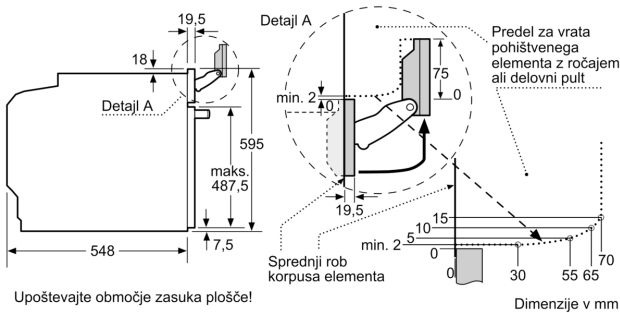

Serie 8, Vgradna pečica z dodatno funkcijo pare in mikrovalovne pečice, 60 x 60 cm, Nerjaveče jeklo HNG6764S1

Če se aparat montira pod kuhališče, je treba upoštevati naslednjo debelino delovne plošče (po potrebi vklj. s podkonstrukcijo).

Tip kuhališča	min. debelina delovne plošče	
	postavljeno	plosko vgrajeno
Indukcijsko kuhališče	37 mm	38 mm
Celopovršinsko indukcijsko kuhališče	47 mm	48 mm
Plinsko kuhališče	30 mm	38 mm
Električno kuhališče	27 mm	30 mm