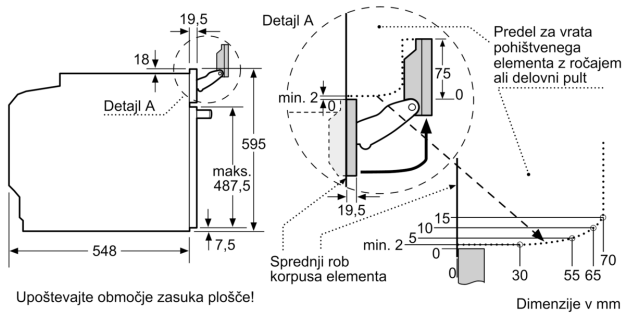

Serie 8, Vgradna pečica z dodatno funkcijo pare in mikrovalovne pečice, 60 x 60 cm, Črna HNG6764B6

Če se aparat montira pod kuhališče, je treba upoštevati naslednjo debelino delovne plošče (po potrebi vklj. s podkonstrukcijo).

Tip kuhališča	min. debelina delovne plošče	
	postavljeno	plosko vgrajeno
Indukcijsko kuhališče	37 mm	38 mm
Celopovršinsko indukcijsko kuhališče	47 mm	48 mm
Plinsko kuhališče	30 mm	38 mm
Električno kuhališče	27 mm	30 mm