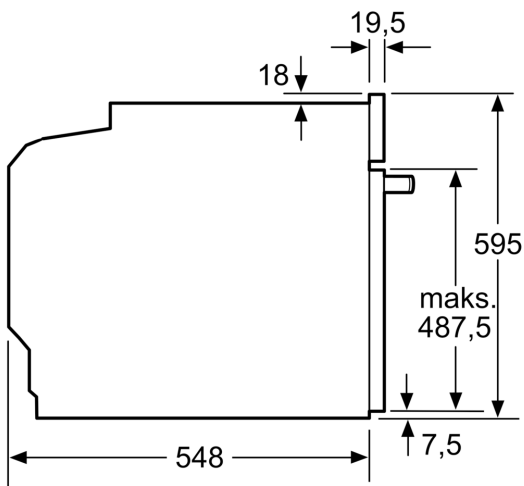

Serie 8, Vgradna pečica z mikrovalovno funkcijo, 60 x 60 cm, Črna HMG6764B1