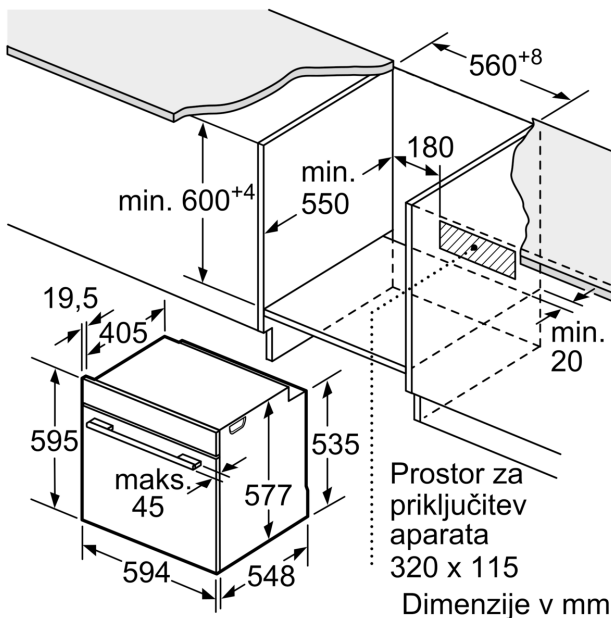

Tehnične informacije:

- Dolžina električnega kabla: Dolžina električnega kabla: 120 cm
- Nominalna napetost: 220 - 240 V
- Skupna priključna moč: Skupna priključna moč: 3.6 kW

Dimenzije:

- Dimenzije aparata (VxŠxG): 595 mm x 594 mm x 548 mm
- Dimenzije niše (VxŠxG): 585 mm - 595 mm x 560 mm - 568 mm x 550 mm
- »Prosimo, upoštevajte dimenzije, navedene v skici za namestitev«
- Priporočamo vam, da izberete primerni aparat znotraj naše produktne skupine SER8, da si zagotovite najboljši izgled in kombinacijo vaših vgradnih aparatov.

Serie 8, Vgradna pečica z mikrovalovno funkcijo, 60 x 60 cm, Črna HMG6764B1

Dimenzije v mm

Če se aparat montira pod kuhališče, je treba upoštevati naslednjo debelino delovne plošče (po potrebi vklj. s podkonstrukcijo).

Tip kuhališča	min. debelina delovne plošče	
	postavljeno	plosko vgrajeno
Indukcijsko kuhališče	37 mm	38 mm
Celopovršinsko indukcijsko kuhališče	47 mm	48 mm
Plinsko kuhališče	30 mm	38 mm
Električno kuhališče	27 mm	30 mm

Dimenzije v mm

Dimenzije v mm