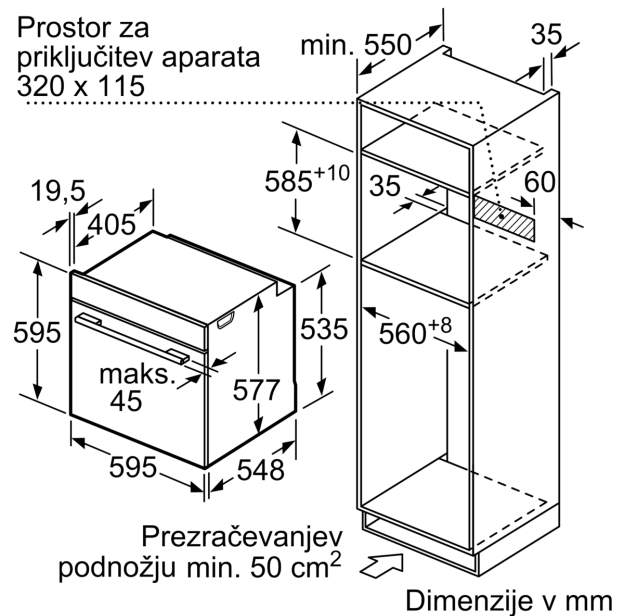

Tehnične informacije:

- Dolžina električnega kabla: Dolžina električnega kabla: 120 cm
- Nominalna napetost: 220 - 240 V
- Skupna priključna moč: Skupna priključna moč: 3.6 kW

Dimenzije:

- Dimenzije aparata (VxŠxG): 595 mm x 594 mm x 548 mm
- Dimenzije niše (VxŠxG): 585 mm - 595 mm x 560 mm - 568 mm x 550 mm
- »Prosimo, upoštevajte dimenzije, navedene v skici za namestitev«
- Priporočamo vam, da izberete primerni aparat znotraj naše produktne skupine SER8, da si zagotovite najboljši izgled in kombinacijo vaših vgradnih aparatov.

Serie 8, Vgradna pečica z mikrovalovno funkcijo, 60 x 60 cm, Črna HMG6764B1

Dimenzije v mm

Če se aparat montira pod kuhališče, je treba upoštevati naslednjo debelino delovne plošče (po potrebi vklj. s podkonstrukcijo).

Tip kuhališča	min. debelina delovne plošče	
	postavljeno	plosko vgrajeno
Indukcijsko kuhališče	37 mm	38 mm
Celopovršinsko indukcijsko kuhališče	47 mm	48 mm
Plinsko kuhališče	30 mm	38 mm
Električno kuhališče	27 mm	30 mm

Dimenzije v mm

Dimenzije v mm