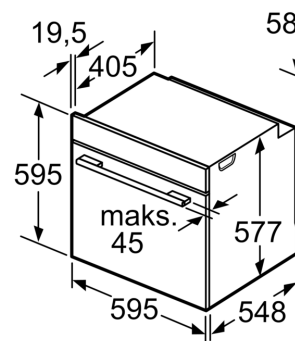

#### **Tehnične informacije:**

- Dolžina električnega kabla: 120 cm
- Skupna priključna moč: 3.6 kW
- Dimenzije aparata (VxŠxG): 595 mm x 594 mm x 548 mm
- Dimenzije niše (VxŠxG): 585 mm - 595 mm x 560 mm - 568 mm x 550 mm
- »Prosimo, upoštevajte dimenzije, navedene v skici za namestitev«

**Series 8, Built-in oven with  
microwave function, 60 x 60 cm,  
Stainless steel  
HMG636RS1**

Če se aparat montira  
je treba upoštevati na  
delovne plošče (po pc  
s podkonstrukcijo).

**Tip kuhališča**

- Indukcijsko kuhališče
- Celopovršinsko indukcijsko kuhališče
- Plinsko kuhališče
- Električno kuhališče

pos

Prostor za  
priklučitev aparata  
320 x 115

Prezračevalni  
podnožju min. 50 mm