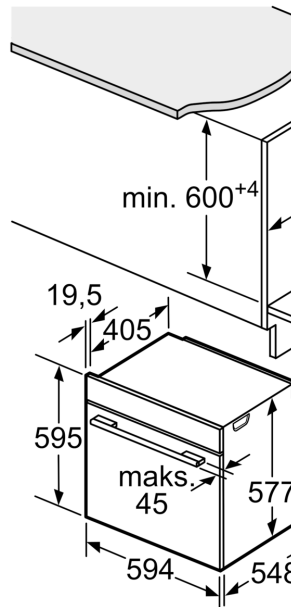

#### **Tehnične informacije:**

- Dolžina električnega kabla: 120 cm
- Skupna priključna moč: 3.6 kW
- Dimenzije aparata (VxŠxG): 595 mm x 594 mm x 548 mm
- Dimenzije niše (VxŠxG): 585 mm - 595 mm x 560 mm - 568 mm x 550 mm
- »Prosimo, upoštevajte dimenzije, navedene v skici za namestitev«

**Series 8, Built-in oven with  
microwave function, 60 x 60 cm,  
Stainless steel  
HMG636RS1**

Če se aparat montira  
je treba upoštevati na  
delovne plošče (po pc  
s podkonstrukcijo).

**Tip kuhališča**

- Indukcijsko kuhališče
- Celopovršinsko indukcijsko kuhališče
- Plinsko kuhališče
- Električno kuhališče

pos

Prostor za  
priklučitev aparata  
320 x 115

Prezračevalni  
podnožju min. 50 mm