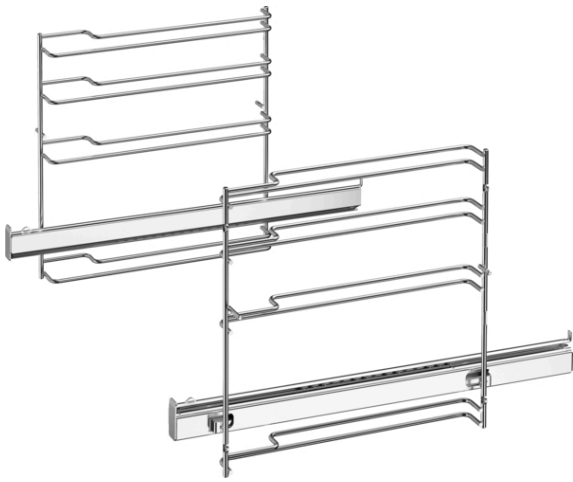

**Full extension rail, 1-level, nerjaveče jeklo  
HEZ638D10****Tehnični podatki**

Mere embaliranega izdelka :	90 x 310 x 410 mm
Dimenzija palete :	100.0 x 80.0 x 120.0
Standardno število enot na paleto :	50
Neto masa :	1,702 kg
Bruto masa :	2,0 kg
EAN koda :	4242002810171