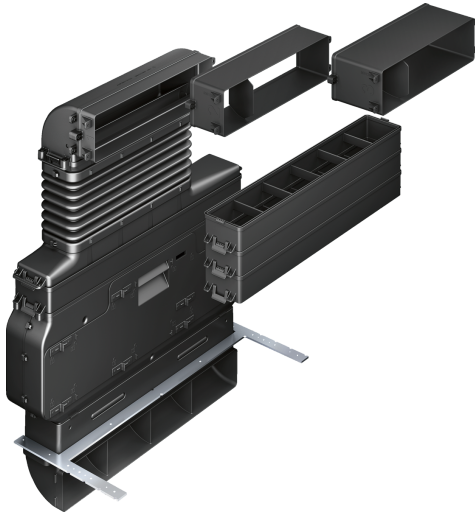

Dodatni pribor za nape HEZ381501

Tehnični podatki

Mere embalaranega izdelka: 425 x 595 x 765 mm
Dimenzija palete: 185.0 x 80.0 x 120.0
Standardno število enot na paleto: 8
Neto masa: 11.2 kg
Bruto masa: 11.2 kg
EAN koda: 4242005088423