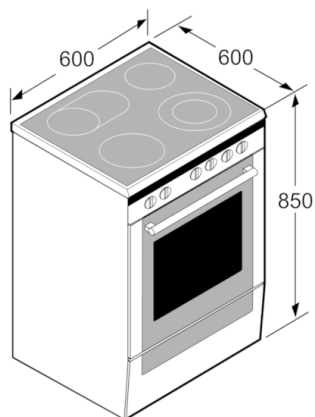

**Serie | 4, Prostostoječi električni štedilnik,
nerjaveče jeklo
HCA743250E**

Dimenzije v mm