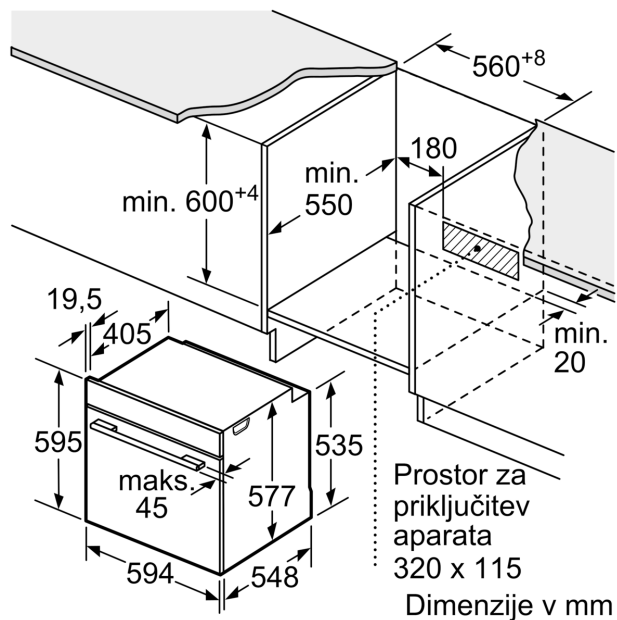

Dimenzije:

- Dimenzije aparata (VxŠxG): 595 mm x 594 mm x 548 mm
- Dimenzije niše (VxŠxG): 585 mm x 595 mm x 560 mm - 568 mm x 550 mm
- »Prosimo, upoštevajte dimenzije, navedene v skici za namestitev«
- Priporočamo vam, da izberete primerni aparat znotraj naše produktne skupine SER8, da si zagotovite najboljši izgled in kombinacijo vaših vgradnih aparatov.

**Serie 8, Vgradna pečica, 60 x 60 cm,
Bela
HBG675BW1**

Dimenzije v mm

Prostor za priključitev
aparata 320 x 115

Dimenzije v mm

Če se aparat montira pod kuhališče, je treba upoštevati naslednjo debelino delovne plošče (po potrebi vklj. s podkonstrukcijo).

Tip kuhališča	min. debelina delovne plošče	
	postavljeno	plosko vgrajeno
Indukcijsko kuhališče	37 mm	38 mm
Celopovršinsko indukcijsko kuhališče	47 mm	48 mm
Plinsko kuhališče	30 mm	38 mm
Električno kuhališče	27 mm	30 mm

Prostor za priključitev
aparata
320 x 115

Dimenzije v mm