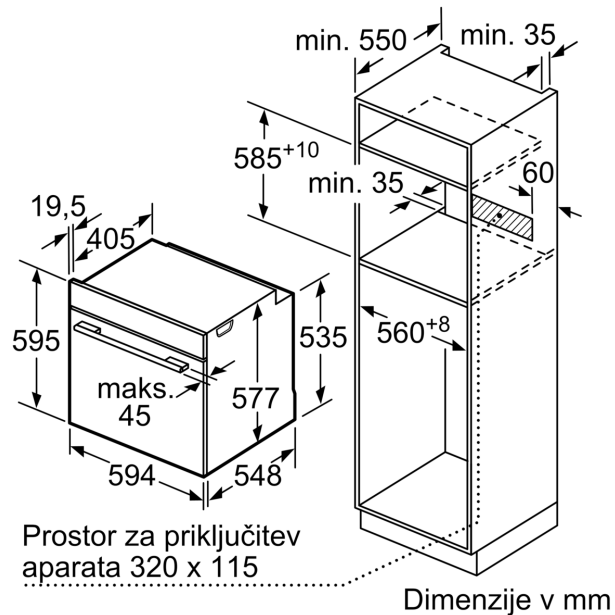

- Poraba energije v ciklu - konvencionalno ogrevanje:0.87 kWh
- Poraba energije v ciklu - ogrevanje s prisilnim kroženjem zraka:0.69 kWh
- Število prostorov za peko: 1 Toplotni vir: električna pečica Prostornina pečice:71 l

Dimenzije:

- Dimenzije aparata (VxŠxG): 595 mm x 594 mm x 548 mm
- Dimenzije niše (VxŠxG): 585 mm x 595 mm x 560 mm - 568 mm x 550 mm
- »Prosimo, upoštevajte dimenzije, navedene v skici za namestitev«
- Priporočamo vam, da izberete primerni aparat znotraj naše produktne skupine SER8, da si zagotovite najboljši izgled in kombinacijo vaših vgradnih aparatov.

**Serie 8, Vgradna pečica, 60 x 60 cm,
Bela
HBG675BW1**

Dimenzije v mm

Prostor za priključitev
aparata 320 x 115

Dimenzije v mm

Če se aparat montira pod kuhališče, je treba upoštevati naslednjo debelino delovne plošče (po potrebi vklj. s podkonstrukcijo).

Prostor za priključitev
aparata
320 x 115

Dimenzije v mm