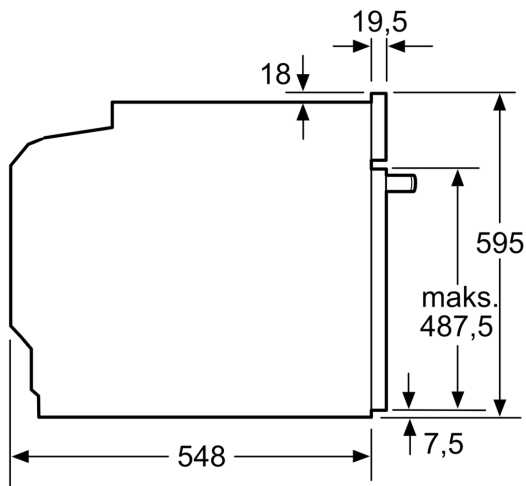

Tehnične informacije:

- Dolžina električnega kabla: 120 cm
- Nominalna napetost: 220 - 240 V
- Skupna priključna moč: Skupna priključna moč: 3.6 kW
- Energijski razred (v skladu z EU št. 65/2014): A+(na lestvici energijskih razredov od A+++ do D)

Dimenzije:

- Dimenzije aparata (VxŠxG): 595 mm x 594 mm x 548 mm
- Dimenzije niše (VxŠxG): 585 mm x 595 mm x 560 mm - 568 mm x 550 mm
- »Prosimo, upoštevajte dimenzije, navedene v skici za namestitev«
- Priporočamo vam, da izberete primerni aparat znotraj naše produktne skupine SER8, da si zagotovite najboljši izgled in kombinacijo vaših vgradnih aparatov.

**Serie 8, Vgradna pečica, 60 x 60 cm,
Bela
HBG675BW1**

Dimenzije v mm

Prostor za priključitev
aparata 320 x 115

Dimenzije v mm

Če se aparat montira pod kuhališče, je treba upoštevati naslednjo debelino delovne plošče (po potrebi vklj. s podkonstrukcijo).