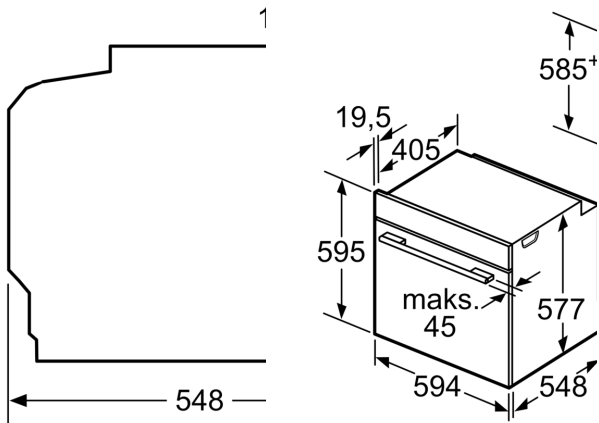

Tehnični podatki

Tip konstrukcije:Vgrajeni
 Vgrajen čistilni sistem: EcoClean Direct Plus, Hidroliza
 Dimenzije niše (VxŠxG): 585-595 x 560-568 x 550 mm
 Dimenzije aparata: 595 x 594 x 548 mm
 Mere embalaranega izdelka: 675 x 660 x 690 mm
 Material čelne plošče: nerjaveče jeklo
 Material vrat: Steklo
 Neto masa: 36.0 kg
 Uporabni volumen (pečice): 71 l
 Metode kuhanja: .4D vroči zrak, odtajanje, Velikopovršinski žar, Vroči zrak - eko, Malopovršinski žar, Zgornje in spodnje gretje, Konvencionalno gretje ECO, Pica stopnja, kuhanje pri nizki temperaturi, Spodnje gretje, Žar z ventilatorjem, predgretje, Ohranjanje toplote
 Nastavitev temperature:elektronski
 Število notranjih osvetlitev: 1
 Dolžina priključnega kabla:120.0 cm
 EAN koda:4242002807768
 Število prostorov - (2010/30/ES): 1
 Razred energijske učinkovitosti:A+
 Energy consumption per cycle conventional (2010/30/EC):0.87 kWh/cikel
 Energy consumption per cycle forced air convection (2010/30/EC):69 kWh/cikel
 Indeks energijske učinkovitosti (2010/30/ES):81.2 %
 Priključna moč: 3600 W
 Tok: 16 A
 Napetost: 220-240 V
 Frekvenca:60; 50 Hz
 Tip vtiča: Schuko-/Gardy vtičač z ozemlji
 Vključena oprema: 1 x Pekač, emajliran, 1 x Rešetka, 1 x Univerzalna ponev

Rešetke / vodila

Varnost:

- Otroška varnostna ključavnica Varnostni izklop Prikaz preostale toplote Tipka za vklop Vratno stikalo

Tehnične informacije:

- Dolžina električnega kabla: 120 cm
- Skupna priključna moč: 3.6 kW
- Dimenzije aparata (VxŠxG): 595 mm x 594 mm x 548 mm
- Dimenzije niše (VxŠxG): 585 mm - 595 mm x 560 mm - 568 mm x 550 mm
- »Prosimo, upoštevajte dimenzije, navedene v skici za namestitev«

**Seriya 8, Vgradna pečica, 60 x 60 cm,
Nerjaveče jeklo
HBG655BS1**

Prostor za priključitev
aparata 320 x 115

Če se aparat montira
je treba upoštevati na
delovne plošče (po pc
s podkonstrukcijo).

Tip kuhališča