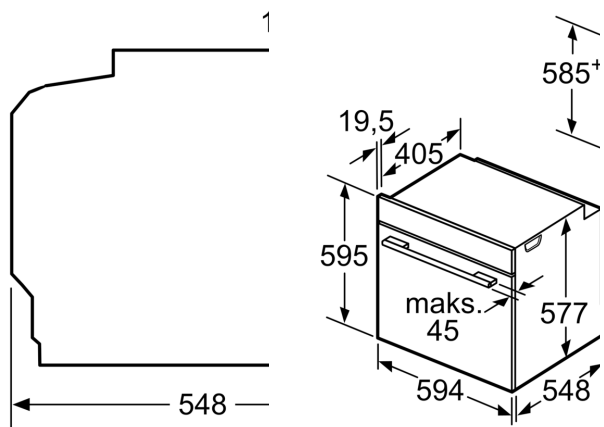

**Seriya 8, Vgradna pečica, 60 x 60 cm,
Nerjaveče jeklo
HBG636ES1**