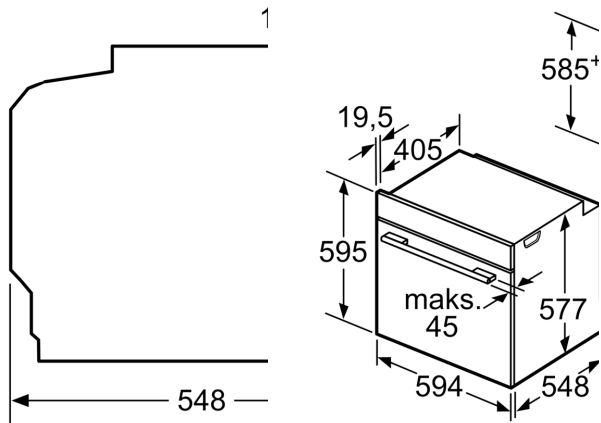

**Serie 8, Vgradna pečica, 60 x 60 cm,
Črna
HBG633NB1**