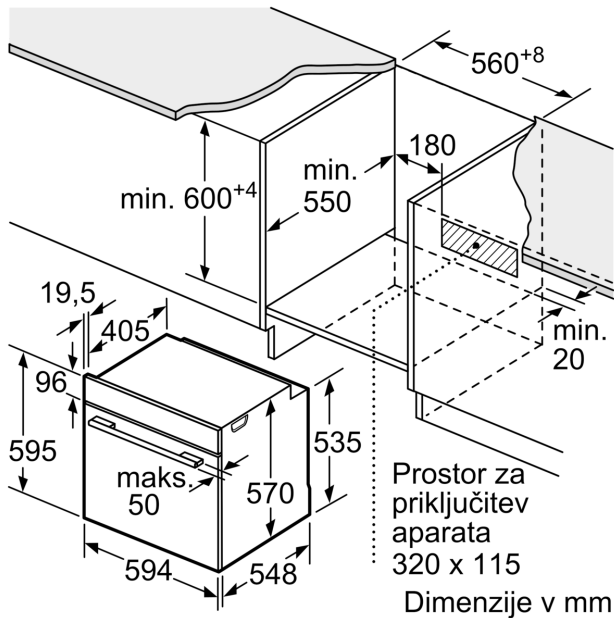

Tehnične informacije:

- Dolžina električnega kabla: 120 cm
- Nominalna napetost: 220 - 240 V
- Skupna priključna moč: Skupna priključna moč: 3.6 kW
- Energijski razred (v skladu z EU št. 65/2014): A(na lestvici energijskih razredov od A+++ do D)
- Poraba energije v ciklu - konvencionalno ogrevanje:0.99 kWh

- Poraba energije v ciklu - ogrevanje s prisilnim kroženjem zraka:0.81 kWh
- Število prostorov za peko: 1 Toplotni vir: električna pečica
- Prostornina pečice:71 l

Dimenzije:

- Dimenzije aparata (VxŠxG): 595 mm x 594 mm x 548 mm
- Dimenzije niše (VxŠxG): 585 mm - 595 mm x 560 mm - 568 mm x 550 mm
- »Prosimo, upoštevajte dimenzije, navedene v skici za namestitev«
- Priporočamo vam, da izberete primerni aparat znotraj naše produktne skupine SER6, da si zagotovite najboljši izgled in kombinacijo vaših vgradnih aparatov.

**Serie 6, Vgradna pečica, 60 x 60 cm,
Nerjaveče jeklo
HBG5780S0**

Dimenzije v mm

A: 19,5 mm
B: Prostor za priključitev aparata 320 x 115 mm

Vgradnja s kuhhalno ploščo.