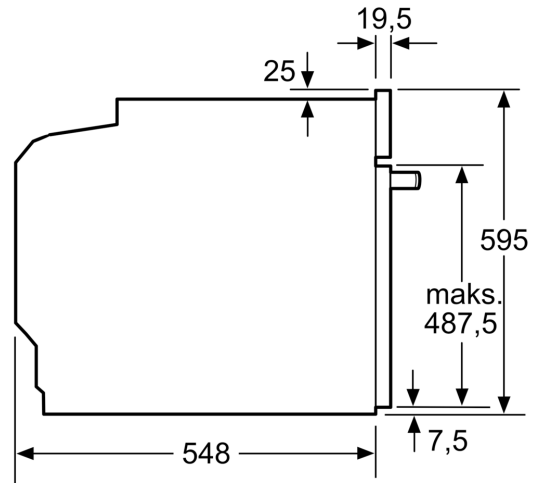

Tehnične informacije:

- Dolžina električnega kabla: 120 cm
- Nominalna napetost: 220 - 240 V
- Skupna priključna moč: Skupna priključna moč: 3.6 kW
- Energijski razred (v skladu z EU št. 65/2014): A(na lestvici energijskih razredov od A+++ do D)
- Poraba energije v ciklu - konvencionalno ogrevanje:0.99 kWh

- Poraba energije v ciklu - ogrevanje s prisilnim kroženjem zraka:0.81 kWh
- Število prostorov za peko: 1 Toplotni vir: električna pečica
- Prostornina pečice:71 l

Dimenzije:

- Dimenzije aparata (VxŠxG): 595 mm x 594 mm x 548 mm
- Dimenzije niše (VxŠxG): 585 mm - 595 mm x 560 mm - 568 mm x 550 mm
- »Prosimo, upoštevajte dimenzije, navedene v skici za namestitev«
- Priporočamo vam, da izberete primerni aparat znotraj naše produktne skupine SER6, da si zagotovite najboljši izgled in kombinacijo vaših vgradnih aparatov.

**Serie 6, Vgradna pečica, 60 x 60 cm,
Nerjaveče jeklo
HBG5780S0**

Dimenzije v mm

A: 19,5 mm
B: Prostor za priključitev aparata 320 x 115 mm

Vgradnja s kuhhalno ploščo.