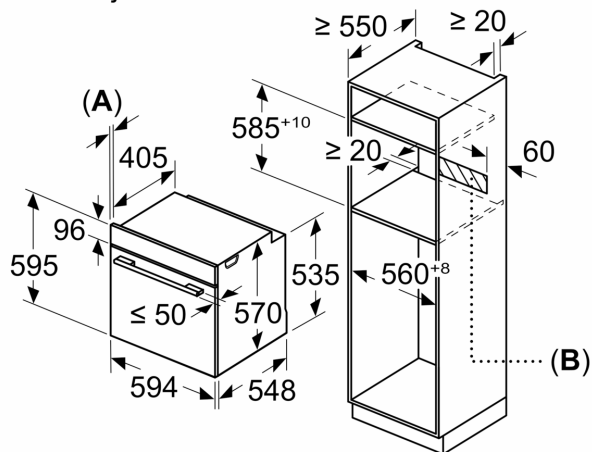

- Poraba energije v ciklu - ogrevanje s prisilnim kroženjem zraka:0.81 kWh
- Število prostorov za peko: 1 Toplotni vir: električna pečica
- Prostornina pečice:71 l

Dimenzije:

- Dimenzije aparata (VxŠxG): 595 mm x 594 mm x 548 mm
- Dimenzije niše (VxŠxG): 585 mm - 595 mm x 560 mm - 568 mm x 550 mm
- »Prosimo, upoštevajte dimenzije, navedene v skici za namestitev«
- Priporočamo vam, da izberete primerni aparat znotraj naše produktne skupine SER6, da si zagotovite najboljši izgled in kombinacijo vaših vgradnih aparatov.

**Serie 6, Vgradna pečica, 60 x 60 cm,
Nerjaveče jeklo
HBG5780S0**

Dimenzije v mm

A: 19,5 mm
B: Prostor za priključitev aparata 320 x 115 mm

Vgradnja s kuhhalno ploščo.