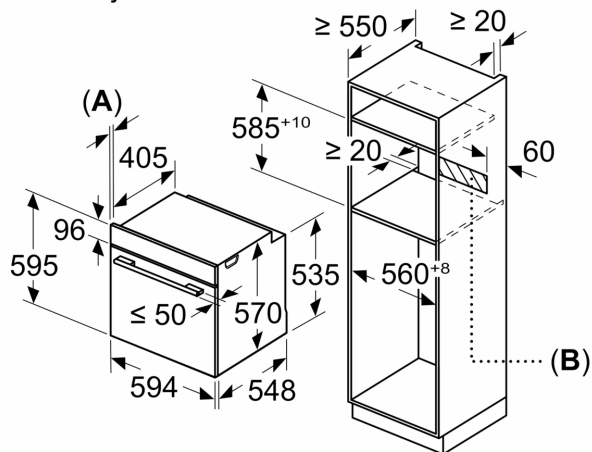

#### Tehnične informacije:

- Dolžina električnega kabla: 120 cm
- Nominalna napetost: 220 - 240 V
- Skupna priključna moč: Skupna priključna moč: 3.4 kW
- Energijski razred (v skladu z EU št. 65/2014): A(na lestvici energijskih razredov od A+++ do D)
- Poraba energije v ciklu - konvencionalno ogrevanje:0.97 kWh
- Poraba energije v ciklu - ogrevanje s prisilnim kroženjem zraka:0.81 kWh
- Toplotni vir: električna pečica Prostornina pečice:71 l

#### Dimenzije:

- Dimenzije aparata (VxŠxG): 595 mm x 594 mm x 548 mm
- Dimenzije niše (VxŠxG): 585 mm - 595 mm x 560 mm - 568 mm x

**Serie 6, Vgradna pečica, 60 x 60 cm,  
Nerjaveče jeklo  
HBG5370S0**

Dimenzije v mm

Dimenzije v mm

**A:** 19,5 mm  
**B:** Prostor za priključitev aparata 320 x 115 mm

Vgradnja s kuhalno ploščo.

Dimenzije v mm