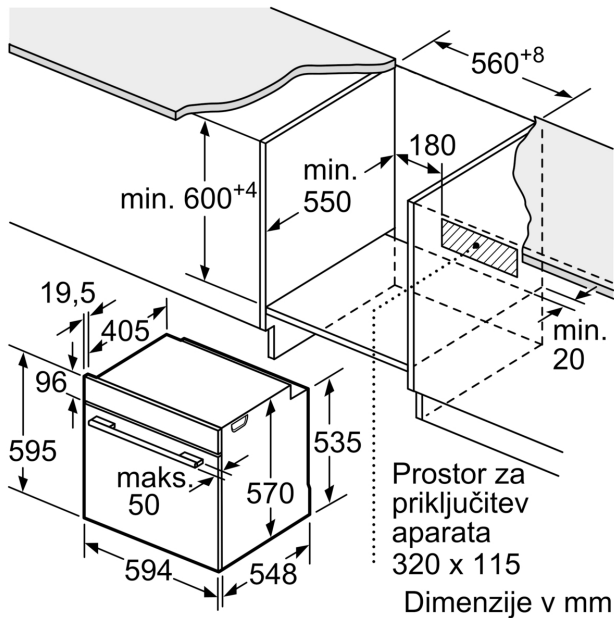

#### Tehnične informacije:

- Dolžina električnega kabla: 120 cm
- Nominalna napetost: 220 - 240 V
- Skupna priključna moč: Skupna priključna moč: 3.4 kW
- Energijski razred (v skladu z EU št. 65/2014): A(na lestvici energijskih razredov od A+++ do D)
- Poraba energije v ciklu - konvencionalno ogrevanje:0.97 kWh
- Poraba energije v ciklu - ogrevanje s prisilnim kroženjem zraka:0.81 kWh
- Toplotni vir: električna pečica Prostornina pečice:71 l

#### Dimenzije:

- Dimenzije aparata (VxŠxG): 595 mm x 594 mm x 548 mm
- Dimenzije niše (VxŠxG): 585 mm - 595 mm x 560 mm - 568 mm x

**Serie 6, Vgradna pečica, 60 x 60 cm,  
Nerjaveče jeklo  
HBG5370S0**

Dimenzije v mm

Dimenzije v mm

**A:** 19,5 mm  
**B:** Prostor za priključitev aparata 320 x 115 mm

Vgradnja s kuhalno ploščo.

Dimenzije v mm