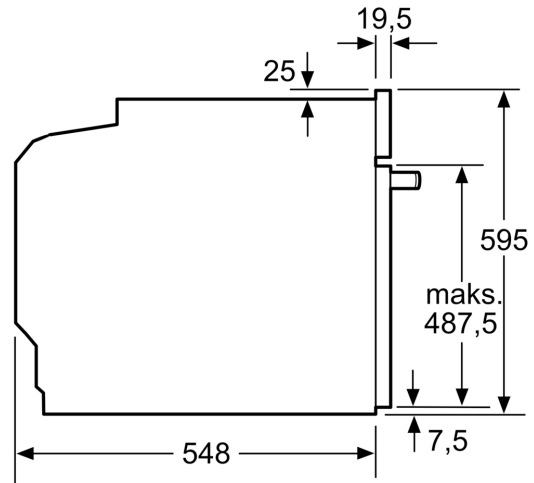

#### Tehnične informacije:

- Dolžina električnega kabla: 120 cm
- Nominalna napetost: 220 - 240 V
- Skupna priključna moč: Skupna priključna moč: 3.4 kW
- Energijski razred (v skladu z EU št. 65/2014): A(na lestvici energijskih razredov od A+++ do D)
- Poraba energije v ciklu - konvencionalno ogrevanje:0.97 kWh
- Poraba energije v ciklu - ogrevanje s prisilnim kroženjem zraka:0.81 kWh
- Toplotni vir: električna pečica Prostornina pečice:71 l

#### Dimenzije:

- Dimenzije aparata (VxŠxG): 595 mm x 594 mm x 548 mm
- Dimenzije niše (VxŠxG): 585 mm - 595 mm x 560 mm - 568 mm x

**Serie 6, Vgradna pečica, 60 x 60 cm,  
Nerjaveče jeklo  
HBG5370S0**

Dimenzije v mm

Dimenzije v mm

**A:** 19,5 mm  
**B:** Prostor za priključitev aparata 320 x 115 mm

Vgradnja s kuhalno ploščo.

Dimenzije v mm