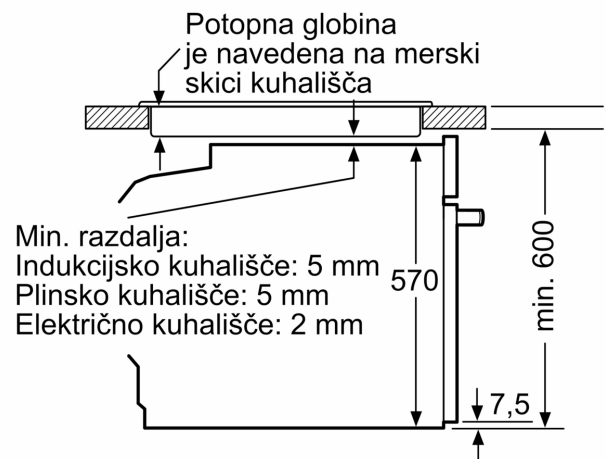

#### Tehnične informacije:

- Dolžina električnega kabla: 120 cm
- Nominalna napetost: 220 - 240 V
- Skupna priključna moč: Skupna priključna moč: 3.4 kW
- Energijski razred (v skladu z EU št. 65/2014): A(na lestvici energijskih razredov od A+++ do D)
- Poraba energije v ciklu - konvencionalno ogrevanje:0.97 kWh
- Poraba energije v ciklu - ogrevanje s prisilnim kroženjem zraka:0.81 kWh
- Toplotni vir: električna pečica Prostornina pečice:71 l

#### Dimenzije:

- Dimenzije aparata (VxŠxG): 595 mm x 594 mm x 548 mm
- Dimenzije niše (VxŠxG): 585 mm - 595 mm x 560 mm - 568 mm x

**Serie 6, Vgradna pečica, 60 x 60 cm,  
Nerjaveče jeklo  
HBG5370S0**

Dimenzije v mm

Dimenzije v mm

**A:** 19,5 mm  
**B:** Prostor za priključitev aparata 320 x 115 mm

Vgradnja s kuhalno ploščo.

Dimenzije v mm