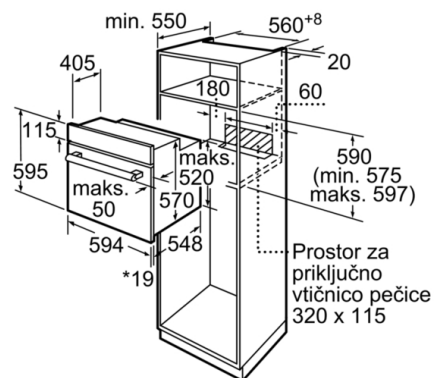

Tehnične informacije:

- Priključni kabel 1 m
- Priključna moč: 3.3 kW

Dimenzije:

- Dimenzije aparata (VxŠxG): 595 mm x 594 mm x 548 mm
- Dimenzije niše (VxŠxG): 575 mm - 597 mm x 560 mm - 568 mm x 550 mm
- »Prosimo, upoštevajte dimenzije, navedene v skici za namestitvev«
- Plinski štedilnik s/z 5 načini gretja: 3D vroči zrak, Zgornje/ spodnje gretje, Ventilatorski infra žar
- Energijski razred (v skladu z EU št. 65/2014): A (na lestvici energijskih razredov od A+++ do D)
Poraba energije v ciklu - konvencionalno ogrevanje: 0.98 kWh
Poraba energije v ciklu - ogrevanje s prisilnim kroženjem zraka: 0.79 kWh
Število prostorov za peko: 1
Toplotni vir: električna pečica
Prostornina pečice: 66 l

**Serie | 2, Vgradna pečica, 60 x 60 cm, črna
HBF113EB0**

* 20 mm za kovinske prednje plošče

Dimenzije v mm

* 20 mm za kovinske prednje plošče

Dimenzije v mm

* Pri kovinskih prednjih straneh 20 mm

Dimenzije v mm