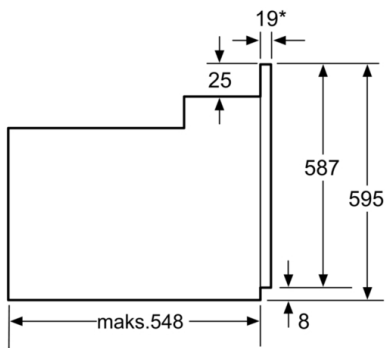

Tehnične informacije:

- Priključni kabel 1 m
- Priključna moč: 3.3 kW

Dimenzije:

- Dimenzije aparata (VxŠxG): 595 mm x 594 mm x 548 mm
- Dimenzije niše (VxŠxG): 575 mm - 597 mm x 560 mm - 568 mm x 550 mm
- »Prosimo, upoštevajte dimenzije, navedene v skici za namestitvev«
- Plinski štedilnik s/z 5 načini gretja: 3D vroči zrak, Zgornje/ spodnje gretje, Ventilatorski infra žar
- Energijski razred (v skladu z EU št. 65/2014): A (na lestvici energijskih razredov od A+++ do D)
Poraba energije v ciklu - konvencionalno ogrevanje: 0.98 kWh
Poraba energije v ciklu - ogrevanje s prisilnim kroženjem zraka: 0.79 kWh
Število prostorov za peko: 1
Toplotni vir: električna pečica
Prostornina pečice: 66 l

**Serie | 2, Vgradna pečica, 60 x 60 cm, črna
HBF113EB0**

* 20 mm za kovinske prednje plošče

Dimenzije v mm

* 20 mm za kovinske prednje plošče

Dimenzije v mm

* Pri kovinskih prednjih straneh 20 mm

Dimenzije v mm