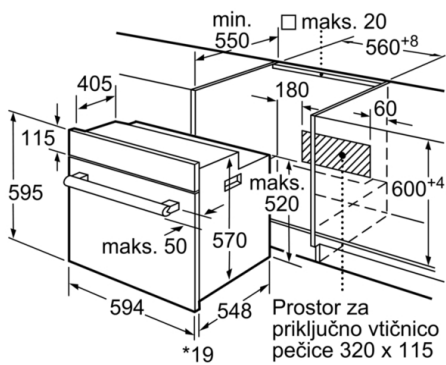

**Serie | 2, Vgradna pečica, 60 x 60 cm, črna
HBF113EB0**

* 20 mm za kovinske prednje plošče

Dimenzije v mm