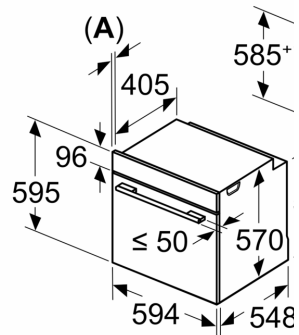

Tehnične informacije:

- Dolžina električnega kabla: 120 cm
- Nominalna napetost: 220 - 240 V
- Skupna priključna moč: Skupna priključna moč: 3.6 kW
- Energijski razred (v skladu z EU št. 65/2014): A(na lestvici energijskih razredov od A+++ do D)
- Poraba energije v ciklu - konvencionalno ogrevanje:0.99 kWh
- Poraba energije v ciklu - ogrevanje s prisilnim kroženjem zraka:0.81 kWh
- Število prostorov za peko: 1 Toplotni vir: električna pečica
Prostornina pečice:71 l

Dimenzije:

- Dimenzije aparata (VxŠxG): 595 mm x 594 mm x 548 mm
- Dimenzije niše (VxŠxG): 585 mm - 595 mm x 560 mm - 568 mm x 550 mm
- »Prosimo, upoštevajte dimenzije, navedene v skici za namestitve«
- Priporočamo vam, da izberete primerni aparat znotraj naše produktne skupine SER4, da si zagotovite najboljši izgled in kombinacijo vaših vgradnih aparatov.

**Serie 4, Vgradna pečica, 60 x 60 cm,
Nerjaveče jeklo
HBA573BS1**

Dimenzije v mm

A: 19,5 mm
B: Prostor za priključit
mm

Vgradnja s kahalno pl

Min. razdalja:
Indukcijsko kuhališče
Plinsko kuhališče: 5 r
Električno kuhališče: