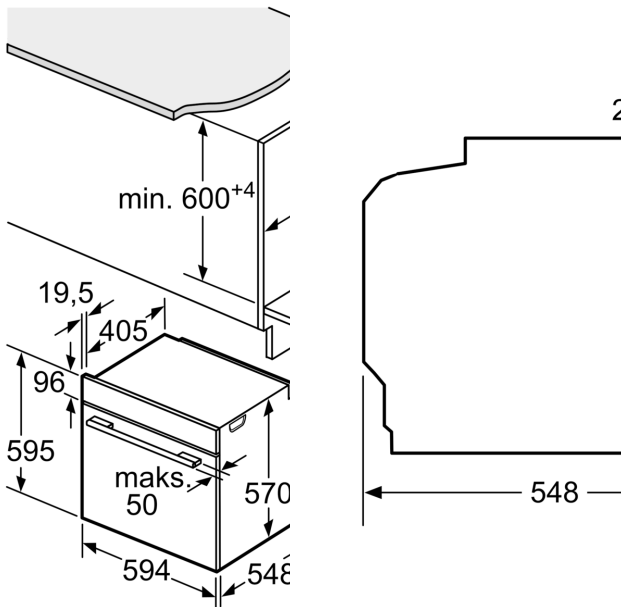

Tehnične informacije:

- Dolžina električnega kabla: 120 cm
- Nominalna napetost: 220 - 240 V
- Skupna priključna moč: Skupna priključna moč: 3.6 kW
- Energijski razred (v skladu z EU št. 65/2014): A(na lestvici energijskih razredov od A+++ do D)
- Poraba energije v ciklu - konvencionalno ogrevanje:0.99 kWh
- Poraba energije v ciklu - ogrevanje s prisilnim kroženjem zraka:0.81 kWh
- Število prostorov za peko: 1 Toplotni vir: električna pečica
Prostornina pečice:71 l

Dimenzije:

- Dimenzije aparata (VxŠxG): 595 mm x 594 mm x 548 mm
- Dimenzije niše (VxŠxG): 585 mm - 595 mm x 560 mm - 568 mm x 550 mm
- »Prosimo, upoštevajte dimenzije, navedene v skici za namestitve«
- Priporočamo vam, da izberete primerni aparat znotraj naše produktne skupine SER4, da si zagotovite najboljši izgled in kombinacijo vaših vgradnih aparatov.

**Serie 4, Vgradna pečica, 60 x 60 cm,
Nerjaveče jeklo
HBA573BS1**

Dimenzije v mm

A: 19,5 mm
B: Prostor za priključit
mm

Vgradnja s kahalno pl

Min. razdalja:
Indukcijsko kuhališče
Plinsko kuhališče: 5 r
Električno kuhališče: