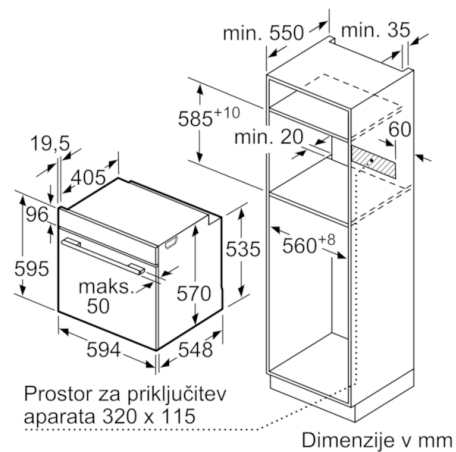

Tehnični podatki

Barva / Material sprednje ploskve :	nerjaveče jeklo
Tip konstrukcije :	Vgrajeni
Vgrajen čistilni sistem :	Samočistilna piroliza
Dimenzije niše (VxŠxG) (mm) :	585-595 x 560-568 x 550
Dimenzije aparata (mm) :	595 x 594 x 548
Mere embaliranega izdelka (mm) :	675 x 690 x 660
Material čelne plošče :	nerjaveče jeklo
Material vrat :	Steklo
Neto masa (kg) :	36,742
Uporabni volumen (pečice) :	71
Metode kuhanja :	Hotair gentle, Velikopovršinski žar, Vroči zrak, Zgornje in spodnje gretje, Žar z ventilatorjem
Material notranjega prostora :	Other
Nastavitev temperature :	Ni regulacije temperature
Število notranjih osvetlitev :	1
Znaki ustreznosti :	CE, VDE
Dolžina priključnega kabla (cm) :	120
EAN koda :	4242005030187
Število prostorov - (2010/30/ES) :	1
Razred energijske učinkovitosti - (2010/30/ES) :	A
Energy consumption per cycle conventional (2010/30/EC) :	0,99
Energy consumption per cycle forced air convection (2010/30/EC) :	0,81
Indeks energijske učinkovitosti (2010/30/ES) :	95,3
Priključna moč (W) :	3600
Tok (A) :	16
Napetost (V) :	220-240
Frekvenca (Hz) :	50; 60
Tip vtiča :	Schuko-/Gardy vtičak z ozemlji

Tehnične informacije:

- Energijski razred (v skladu z EU št. 65/2014): A (na lestvici energijskih razredov od A+++ do D)
- Poraba energije v ciklu - konvencionalno ogrevanje: 0.99 kWh
- Poraba energije v ciklu - ogrevanje s prisilnim kroženjem zraka: 0.81 kWh
- Število prostorov za peko: 1
- Toplotni vir: električna pečica
- Prostornina pečice: 71 l
- Dolžina električnega kabla: 120 cm
- Skupna priključna moč: 3.6 kW

Dimenzije:

- Dimenzije aparata (VxŠxG): 595 mm x 594 mm x 548 mm
- Dimenzije niše (VxŠxG): 560 mm - 568 mm x 585 mm - 595 mm x 550 mm
- »Prosimo, upoštevajte dimenzije, navedene v skici za namestitev«

Serie | 4, Vgradna pečica, nerjaveče jeklo

HBA573BS0

Dimenzije v mm

Dimenzije v mm

Vgradnja s kuhhalno ploščo.

Dimenzije v mm