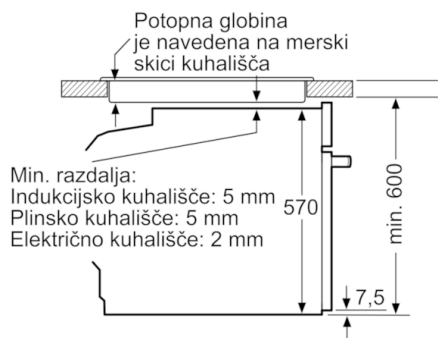

Tehnični podatki

Barva / Material sprednje ploskve :	nerjaveče jeklo
Tip konstrukcije :	Vgrajeni
Vgrajen čistilni sistem :	Samočistilna piroliza
Dimenzije niše (VxŠxG) (mm) :	585-595 x 560-568 x 550
Dimenzije aparata (mm) :	595 x 594 x 548
Mere embaliranega izdelka (mm) :	675 x 690 x 660
Material čelne plošče :	nerjaveče jeklo
Material vrat :	Steklo
Neto masa (kg) :	36,742
Uporabni volumen (pečice) :	71
Metode kuhanja :	Hotair gentle, Velikopovršinski žar, Vroči zrak, Zgornje in spodnje gretje, Žar z ventilatorjem
Material notranjega prostora :	Other
Nastavitev temperature :	Ni regulacije temperature
Število notranjih osvetlitev :	1
Znaki ustreznosti :	CE, VDE
Dolžina priključnega kabla (cm) :	120
EAN koda :	4242005030187
Število prostorov - (2010/30/ES) :	1
Razred energijske učinkovitosti - (2010/30/ES) :	A
Energy consumption per cycle conventional (2010/30/EC) :	0,99
Energy consumption per cycle forced air convection (2010/30/EC) :	0,81
Indeks energijske učinkovitosti (2010/30/ES) :	95,3
Priključna moč (W) :	3600
Tok (A) :	16
Napetost (V) :	220-240
Frekvenca (Hz) :	50; 60
Tip vtiča :	Schuko-/Gardy vtičak z ozemlji

Tehnične informacije:

- Energijski razred (v skladu z EU št. 65/2014): A (na lestvici energijskih razredov od A+++ do D)
- Poraba energije v ciklu - konvencionalno ogrevanje: 0.99 kWh
- Poraba energije v ciklu - ogrevanje s prisilnim kroženjem zraka: 0.81 kWh
- Število prostorov za peko: 1
- Toplotni vir: električna pečica
- Prostornina pečice: 71 l
- Dolžina električnega kabla: 120 cm
- Skupna priključna moč: 3.6 kW

Dimenzije:

- Dimenzije aparata (VxŠxG): 595 mm x 594 mm x 548 mm
- Dimenzije niše (VxŠxG): 560 mm - 568 mm x 585 mm - 595 mm x 550 mm
- »Prosimo, upoštevajte dimenzije, navedene v skici za namestitev«

Serie | 4, Vgradna pečica, nerjaveče jeklo

HBA573BS0

Dimenzije v mm

Dimenzije v mm

Vgradnja s kuhhalno ploščo.

Dimenzije v mm