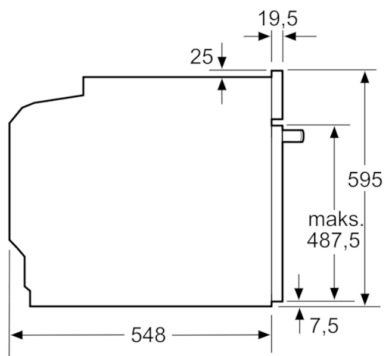

Tehnične informacije:

- Energijski razred (v skladu z EU št. 65/2014): A (na lestvici energijskih razredov od A+++ do D)
- Poraba energije v ciklu - konvencionalno ogrevanje: 0.99 kWh
- Poraba energije v ciklu - ogrevanje s prisilnim kroženjem zraka: 0.81 kWh
- Število prostorov za peko: 1
- Toplotni vir: električna pečica
- Prostornina pečice: 71 l
- Dolžina električnega kabla: 120 cm
- Skupna priključna moč: 3.6 kW

Dimenzije:

- Dimenzije aparata (VxŠxG): 595 mm x 594 mm x 548 mm
- Dimenzije niše (VxŠxG): 560 mm - 568 mm x 585 mm - 595 mm x 550 mm
- »Prosimo, upoštevajte dimenzije, navedene v skici za namestitev«

Serie | 4, Vgradna pečica, nerjaveče jeklo

HBA573BS0

Dimenzije v mm

Dimenzije v mm

Vgradnja s kuhhalno ploščo.

Dimenzije v mm