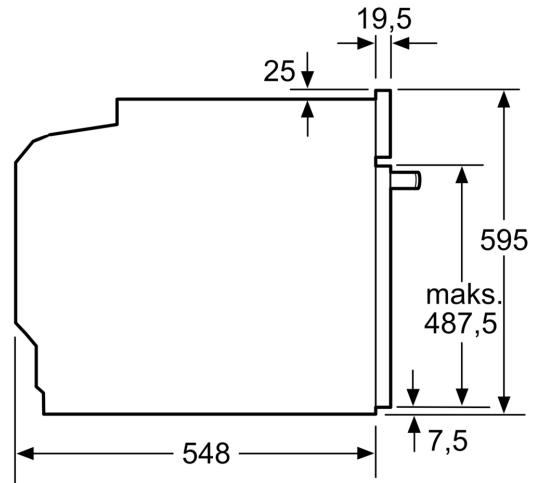

Pripadajoči pribor:

- Rešetka, Univerzalen pekač

Varnost:

- Otroška varnostna ključavnica
- Prikaz preostale toplote

Tehnične informacije:

- Dolžina električnega kabla: 120 cm
- Nominalna napetost: 220 - 240 V
- Skupna priključna moč: Skupna priključna moč: 3.4 kW
- Energijski razred (v skladu z EU št. 65/2014): A(na lestvici energijskih razredov od A+++ do D)
- Poraba energije v ciklu - konvencionalno ogrevanje:0.97 kWh
- Poraba energije v ciklu - ogrevanje s prisilnim kroženjem zraka:0.81 kWh
- Toplotni vir: električna pečica Prostornina pečice:71 l

Dimenzije:

- Dimenzije aparata (VxŠxG): 595 mm x 594 mm x 548 mm
- Dimenzije niše (VxŠxG): 585 mm - 595 mm x 560 mm - 568 mm x 550 mm
- »Prosimo, upoštevajte dimenzije, navedene v skici za namestitev«
- Priporočamo vam, da izberete primerni aparat znotraj naše

**Serie 6, Vgradna pečica, 60 x 60 cm,
Črna
HBA5360B0**

Dimenzije v mm

Dimenzije v mm

A: 19,5 mm
B: Prostor za priključitev aparata 320 x 115 mm

Vgradnja s kuhalno ploščo.

Dimenzije v mm