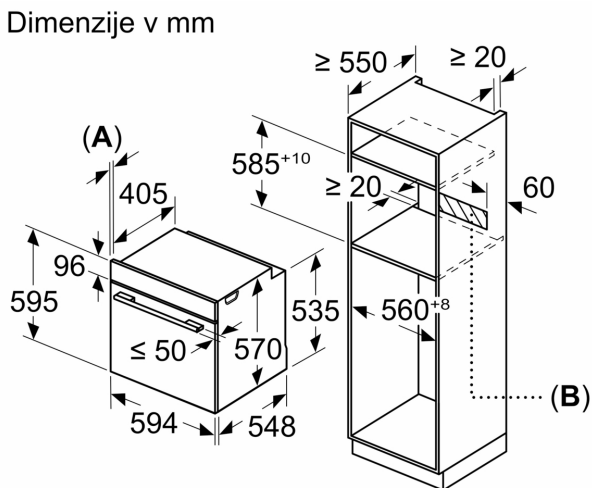

Pripadajoči pribor:

- Rešetka, Univerzalen pekač

Varnost:

- Otroška varnostna ključavnica
- Prikaz preostale toplote

Tehnične informacije:

- Dolžina električnega kabla: 120 cm
- Nominalna napetost: 220 - 240 V
- Skupna priključna moč: Skupna priključna moč: 3.4 kW
- Energijski razred (v skladu z EU št. 65/2014): A(na lestvici energijskih razredov od A+++ do D)
- Poraba energije v ciklu - konvencionalno ogrevanje:0.97 kWh
- Poraba energije v ciklu - ogrevanje s prisilnim kroženjem zraka:0.81 kWh
- Toplotni vir: električna pečica Prostornina pečice:71 l

Dimenzije:

- Dimenzije aparata (VxŠxG): 595 mm x 594 mm x 548 mm
- Dimenzije niše (VxŠxG): 585 mm - 595 mm x 560 mm - 568 mm x 550 mm
- »Prosimo, upoštevajte dimenzije, navedene v skici za namestitev«
- Priporočamo vam, da izberete primerni aparat znotraj naše

**Serie 6, Vgradna pečica, 60 x 60 cm,
Črna
HBA5360B0**

Dimenzije v mm

Dimenzije v mm

A: 19,5 mm
B: Prostor za priključitev aparata 320 x 115 mm

Vgradnja s kuhalno ploščo.

Dimenzije v mm