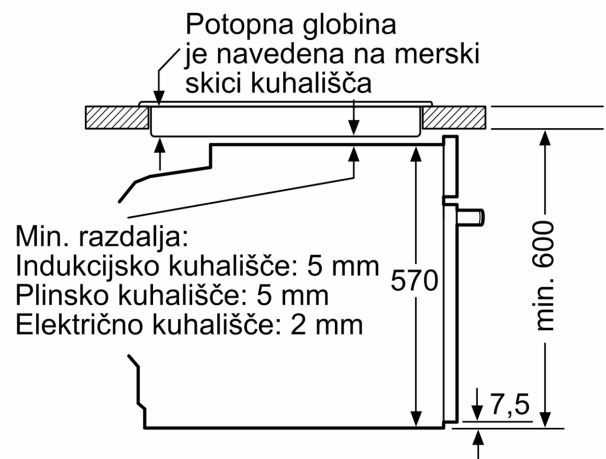

Pripadajoči pribor:

- Rešetka, Univerzalen pekač

Varnost:

- Otroška varnostna ključavnica
- Prikaz preostale toplote

Tehnične informacije:

- Dolžina električnega kabla: 120 cm
- Nominalna napetost: 220 - 240 V
- Skupna priključna moč: Skupna priključna moč: 3.4 kW
- Energijski razred (v skladu z EU št. 65/2014): A(na lestvici energijskih razredov od A+++ do D)
- Poraba energije v ciklu - konvencionalno ogrevanje:0.97 kWh
- Poraba energije v ciklu - ogrevanje s prisilnim kroženjem zraka:0.81 kWh
- Toplotni vir: električna pečica Prostornina pečice:71 l

Dimenzije:

- Dimenzije aparata (VxŠxG): 595 mm x 594 mm x 548 mm
- Dimenzije niše (VxŠxG): 585 mm - 595 mm x 560 mm - 568 mm x 550 mm
- »Prosimo, upoštevajte dimenzije, navedene v skici za namestitev«
- Priporočamo vam, da izberete primerni aparat znotraj naše

**Serie 6, Vgradna pečica, 60 x 60 cm,
Črna
HBA5360B0**

Dimenzije v mm

Dimenzije v mm

A: 19,5 mm
B: Prostor za priključitev aparata 320 x 115 mm

Vgradnja s kuhalno ploščo.

Dimenzije v mm