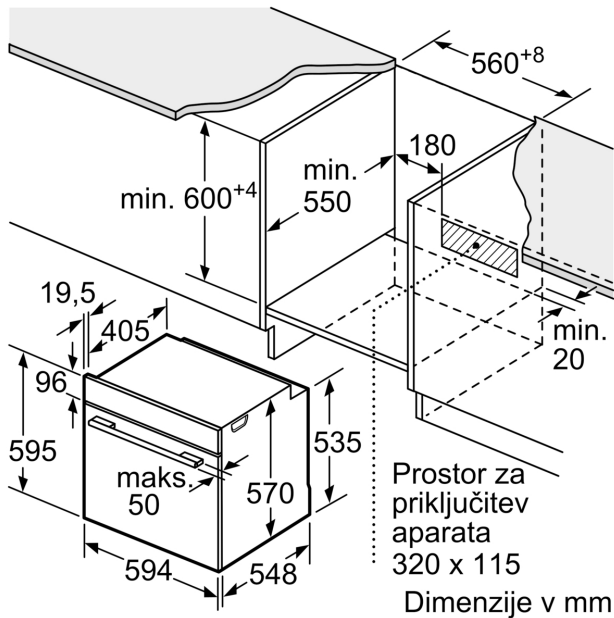

Pripadajoči pribor:

- Rešetka, Univerzalen pekač

Varnost:

- Otroška varnostna ključavnica
- Prikaz preostale toplote

Tehnične informacije:

- Dolžina električnega kabla: 120 cm
- Nominalna napetost: 220 - 240 V
- Skupna priključna moč: Skupna priključna moč: 3.4 kW
- Energijski razred (v skladu z EU št. 65/2014): A(na lestvici energijskih razredov od A+++ do D)
- Poraba energije v ciklu - konvencionalno ogrevanje:0.97 kWh
- Poraba energije v ciklu - ogrevanje s prisilnim kroženjem zraka:0.81 kWh
- Toplotni vir: električna pečica Prostornina pečice:71 l

Dimenzije:

- Dimenzije aparata (VxŠxG): 595 mm x 594 mm x 548 mm
- Dimenzije niše (VxŠxG): 585 mm - 595 mm x 560 mm - 568 mm x 550 mm
- »Prosimo, upoštevajte dimenzije, navedene v skici za namestitev«
- Priporočamo vam, da izberete primerni aparat znotraj naše

**Serie 6, Vgradna pečica, 60 x 60 cm,
Črna
HBA5360B0**

Dimenzije v mm

Dimenzije v mm

A: 19,5 mm
B: Prostor za priključitev aparata 320 x 115 mm

Vgradnja s kuhalno ploščo.

Dimenzije v mm