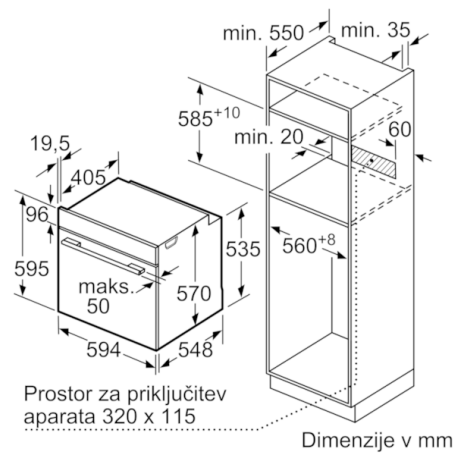

#### Dimenzije:

- Dimenzije aparata (VxŠxG): 595 mm x 594 mm x 548 mm
- Dimenzije niše (VxŠxG): 560 mm - 568 mm x 585 mm - 595 mm x 550 mm
- »Prosimo, upoštevajte dimenzije, navedene v skici za namestitvev«

#### Tehnične informacije:

- Energijski razred (v skladu z EU št. 65/2014): A (na lestvici energijskih razredov od A+++ do D)  
Poraba energije v ciklu - konvencionalno ogrevanje: 0.97 kWh  
Poraba energije v ciklu - ogrevanje s prisilnim kroženjem zraka: 0.81 kWh  
Število prostorov za peko: 1  
Toplotni vir: električna pečica  
Prostornina pečice: 71 l
- Dolžina električnega kabla: 120 cm
- Skupna priključna moč: 3.4 kW

## Serie | 4, Vgradna pečica, črna HBA513BB0

Dimenzije v mm

Dimenzije v mm

Vgradnja s kuhhalno ploščo.

Dimenzije v mm