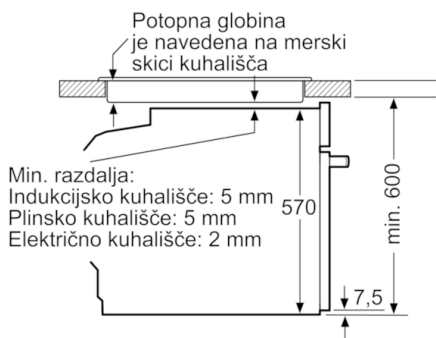

#### Dimenzije:

- Dimenzije aparata (VxŠxG): 595 mm x 594 mm x 548 mm
- Dimenzije niše (VxŠxG): 560 mm - 568 mm x 585 mm - 595 mm x 550 mm
- »Prosimo, upoštevajte dimenzije, navedene v skici za namestitvev«

#### Tehnične informacije:

- Energijski razred (v skladu z EU št. 65/2014): A (na lestvici energijskih razredov od A+++ do D)  
Poraba energije v ciklu - konvencionalno ogrevanje: 0.97 kWh  
Poraba energije v ciklu - ogrevanje s prisilnim kroženjem zraka: 0.81 kWh  
Število prostorov za peko: 1  
Toplotni vir: električna pečica  
Prostornina pečice: 71 l
- Dolžina električnega kabla: 120 cm
- Skupna priključna moč: 3.4 kW

## Serie | 4, Vgradna pečica, črna HBA513BB0

Dimenzije v mm

Dimenzije v mm

Vgradnja s kuhhalno ploščo.

Dimenzije v mm