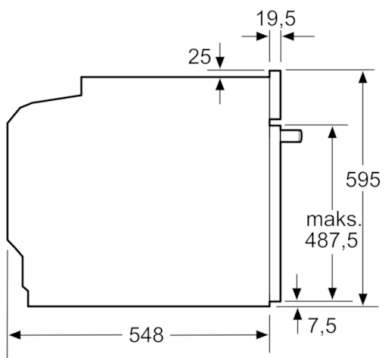

Serie | 4, Vgradna pečica, črna HBA513BB0

Dimenzije v mm