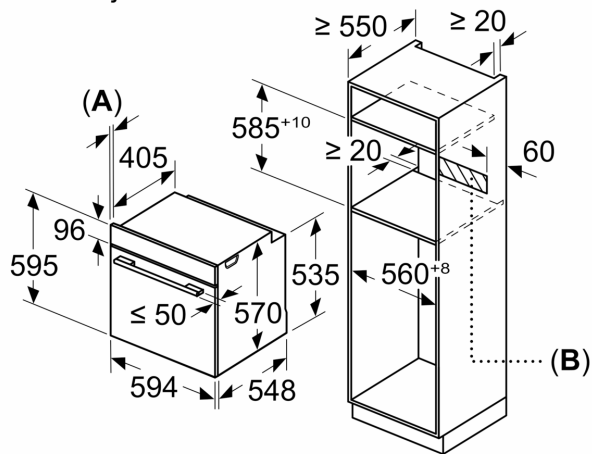

Pripadajoči pribor:

- Rešetka, Univerzalna ponev

Varnost:

- Zelo nizka temperatura vrat
- Samodejno zaklepanje vrat med pirolizo Otroška varnostna ključavnica Varnostni izklop

Tehnične informacije:

- Dolžina električnega kabla: 120 cm
- Nominalna napetost: 220 - 240 V
- Skupna priključna moč: 3.6 kW
- Energijski razred (v skladu z EU št. 65/2014): A (na lestvici energijskih razredov od A+++ do D) Poraba energije v ciklu - konvencionalno ogrevanje: 0.99 kWh Poraba energije v ciklu - ogrevanje s prisilnim kroženjem zraka: 0.81 kWh Število prostorov za peko: 1 Toplotni vir: električna pečica Prostornina pečice: 71 l

Dimenzije:

- Dimenzije aparata (VxŠxG): 595 mm x 594 mm x 548 mm
- Dimenzije niše (VxŠxG): 585 mm - 595 mm x 560 mm - 568 mm x 550 mm
- »Prosimo, upoštevajte dimenzije, navedene v skici za namestitev«
- Pečica s/z 7 načini gretja: 3D vroči zrak, Zgornje/spodnje gretje, Ventilatorski infra žar, Velikopovršinski žar, Pizza stopnja, Spodnje gretje

**Serija 4, Vgradna pečica, 60 x 60 cm,
Črna
HBA374EB0**

Dimenzije v mm

A: 19,5 mm
B: Prostor za priključitev aparata 320 x 115 mm

Vgradnja s kuhalno ploščo.