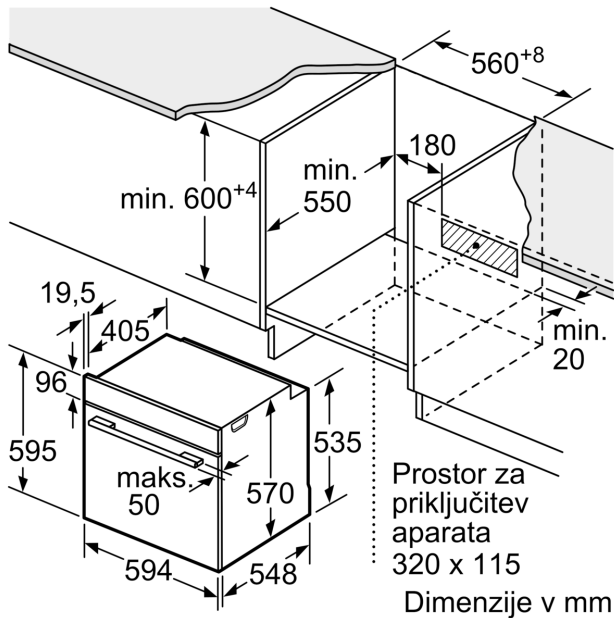

Pripadajoči pribor:

- Rešetka, Univerzalna ponev

Varnost:

- Zelo nizka temperatura vrat
- Samodejno zaklepanje vrat med pirolizo Otroška varnostna ključavnica Varnostni izklop

Tehnične informacije:

- Dolžina električnega kabla: 120 cm
- Nominalna napetost: 220 - 240 V
- Skupna priključna moč: 3.6 kW
- Energijski razred (v skladu z EU št. 65/2014): A (na lestvici energijskih razredov od A+++ do D) Poraba energije v ciklu - konvencionalno ogrevanje: 0.99 kWh Poraba energije v ciklu - ogrevanje s prisilnim kroženjem zraka: 0.81 kWh Število prostorov za peko: 1 Toplotni vir: električna pečica Prostornina pečice: 71 l

Dimenzije:

- Dimenzije aparata (VxŠxG): 595 mm x 594 mm x 548 mm
- Dimenzije niše (VxŠxG): 585 mm - 595 mm x 560 mm - 568 mm x 550 mm
- »Prosimo, upoštevajte dimenzije, navedene v skici za namestitev«
- Pečica s/z 7 načini gretja: 3D vroči zrak, Zgornje/spodnje gretje, Ventilatorski infra žar, Velikopovršinski žar, Pizza stopnja, Spodnje gretje

**Serija 4, Vgradna pečica, 60 x 60 cm,
Črna
HBA374EB0**

Dimenzije v mm

A: 19,5 mm
B: Prostor za priključitev aparata 320 x 115 mm

Vgradnja s kuhalno ploščo.