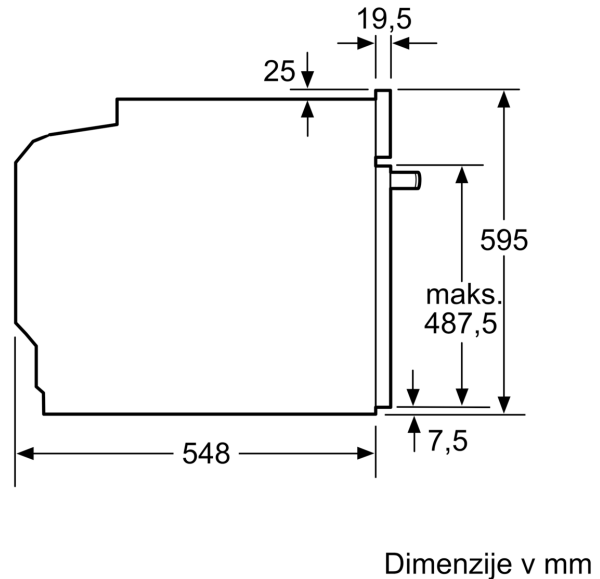

Pripadajoči pribor:

- Rešetka, Univerzalna ponev

Varnost:

- Zelo nizka temperatura vrat
- Samodejno zaklepanje vrat med pirolizo Otroška varnostna ključavnica Varnostni izklop

Tehnične informacije:

- Dolžina električnega kabla: 120 cm
- Nominalna napetost: 220 - 240 V
- Skupna priključna moč: 3.6 kW
- Energijski razred (v skladu z EU št. 65/2014): A (na lestvici energijskih razredov od A+++ do D) Poraba energije v ciklu - konvencionalno ogrevanje: 0.99 kWh Poraba energije v ciklu - ogrevanje s prisilnim kroženjem zraka: 0.81 kWh Število prostorov za peko: 1 Toplotni vir: električna pečica Prostornina pečice: 71 l

Dimenzije:

- Dimenzije aparata (VxŠxG): 595 mm x 594 mm x 548 mm
- Dimenzije niše (VxŠxG): 585 mm - 595 mm x 560 mm - 568 mm x 550 mm
- »Prosimo, upoštevajte dimenzije, navedene v skici za namestitev«
- Pečica s/z 7 načini gretja: 3D vroči zrak, Zgornje/spodnje gretje, Ventilatorski infra žar, Velikopovršinski žar, Pizza stopnja, Spodnje gretje

**Serija 4, Vgradna pečica, 60 x 60 cm,
Črna
HBA374EB0**

Dimenzije v mm

A: 19,5 mm
B: Prostor za priključitev aparata 320 x 115 mm

Vgradnja s kuhalno ploščo.